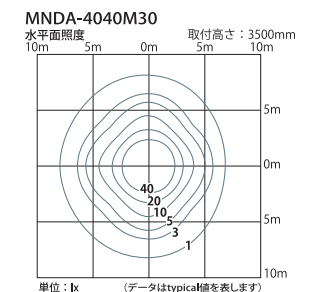

※ポール形状に対応したアダプターの製作を承っております。詳細はお問い合わせ下さい。
※色温度4000K、5000K仕様を受注品にて対応しております。

※ポール形状に対応したアダプターの製作を承っております。詳細はお問い合わせ下さい。
※色温度4000K、5000K仕様を受注品にて対応しております。