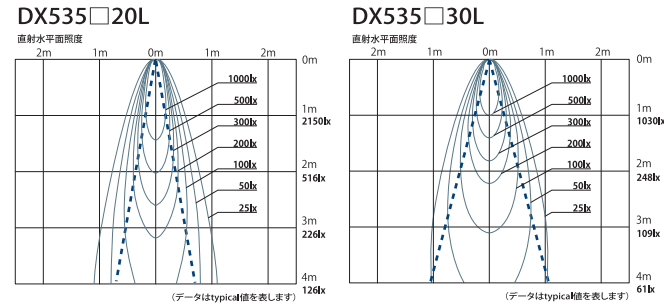

**DX535□30D** 2700K 30°  
341lm AC6.2W ¥18,800(税別)

□:Wホワイト、Bブラック

- ・取付有効厚: 4~25mm
- ・トリム: アルミニウム
- ・仕上: 塗装仕上げ
- ・重量: 105g
- ・グレアカット: 30°

コンフォート ダウンライト

W: ホワイト B: ブラック

**DX830□20L** 3000K 20°  
775lm AC9.8W ¥22,800(税別)