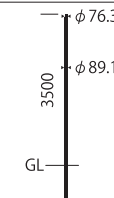

- ・本体：ステンレス
- ・仕上：ダークグレー塗装
- ・重量：7.0kg
- ・アダプター別売

専用アダプター

**MAD-NMA81**  
オープン価格

- ・適合ポール径：φ76.3
- ・仕上：ダークグレー塗装

ポール

**MP-8935**  
オープン価格

- ・本体：鋼管
- ・仕上：ダークグレー塗装
- ・適合ポール径：φ76.3
- ・ポール長：3500mm

**MND-2040A30** (灯具)  
1910lm AC23.5W  
¥194,000(税別)