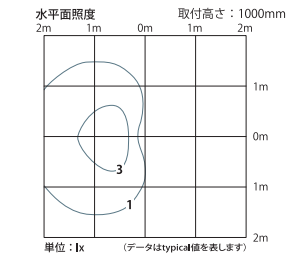

GUA0600D-30(灯具)
824lm AC6.3W
¥38,000(税別)

Ra83 屋外用
電源内蔵
3000K AC100-240V

- ・本体：ステンレス
- ・仕上：ダークグレー塗装
- ・重量：445g
- ・適合ボール径：φ100
- ・アダプター別売

- ・ボール高さ：906mm
- ・本体：アルミニウム
- ・仕上：ダークグレー塗装

M-1606
専用アダプター
オープン価格

MPG-1010RS
ストレートボール
オープン価格

MPG-1010RB
ベースボール
オープン価格

GUA0615D-30(灯具)
824lm AC6.3W
¥43,000(税別)

Ra83 屋外用
電源内蔵
3000K AC100-240V

- ・本体：ステンレス
- ・仕上：ダークグレー塗装
- ・重量：448g
- ・適合ボール径：φ100
- ・アダプター別売

M-1631
専用アダプター
オープン価格

- ・ボール高さ：906mm
- ・本体：アルミニウム
- ・仕上：ダークグレー塗装

MPG-1010RS
ストレートボール
オープン価格

MPG-1010RB
ベースボール
オープン価格

GUA0612D-30(灯具)
824lm AC6.3W
¥60,000(税別)

Ra83 屋外用
電源内蔵
3000K AC100-240V

- ・本体：ステンレス
- ・仕上：ダークグレー塗装
- ・重量：1.5kg
- ・適合ボール径：φ160
- ・アダプター別売

M-1635
専用アダプター
オープン価格

- ・ボール高さ：906mm
- ・本体：アルミニウム
- ・仕上：ダークグレー塗装

MPG-1610RS
ストレートボール
オープン価格

MPG-1610RB
ベースボール
オープン価格

GUA0601D-30(灯具)
824lm AC6.3W
¥39,000(税別)

Ra83 屋外用
電源内蔵
3000K AC100-240V

- ・本体：ステンレス
- ・仕上：ダークグレー塗装
- ・重量：520g
- ・適合ボール径：φ120
- ・アダプター別売

- ・ボール高さ：906mm
- ・本体：アルミニウム
- ・仕上：ダークグレー塗装

M-1607
専用アダプター
オープン価格

MPG-1210RS
ストレートボール
オープン価格

MPG-1210RB
ベースボール
オープン価格

GUA0603D-30(灯具)
824lm AC6.3W
¥40,000(税別)

Ra83 屋外用
電源内蔵
3000K AC100-240V

- ・本体：ステンレス
- ・仕上：ダークグレー塗装
- ・重量：710g
- ・適合ボール径：φ160
- ・アダプター別売

- ・ボール高さ：906mm
- ・本体：アルミニウム
- ・仕上：ダークグレー塗装

M-1609
専用アダプター
オープン価格

MPG-1610RS
ストレートボール
オープン価格

MPG-1610RB
ベースボール
オープン価格

GUA0611S-30(灯具)
824lm AC6.3W
¥60,000(税別)

Ra83 屋外用
電源内蔵
3000K AC100-240V

- ・本体：ステンレス
- ・仕上：ダークシルバー塗装
- ・重量：727g
- ・適合ボール径：φ100
- ・アダプター別売

M-1606
専用アダプター
オープン価格

- ・ボール高さ：906mm
- ・本体：アルミニウム
- ・仕上：ダークシルバー塗装

MPG-1010RS-DS025
ストレートボール
オープン価格

MPG-1010RB-DS025
ベースボール
オープン価格

GUA0608S-30(灯具)
824lm AC6.3W
¥68,000(税別)

Ra83 屋外用
電源内蔵
3000K AC100-240V

- ・本体：ステンレス
- ・仕上：ダークシルバー塗装
- ・重量：1.8kg
- ・適合ボール径：φ160
- ・アダプター別売

M-1609
専用アダプター
オープン価格

- ・ボール高さ：906mm
- ・本体：アルミニウム
- ・仕上：ダークシルバー塗装

MPG-1610RS-DS025
ストレートボール
オープン価格