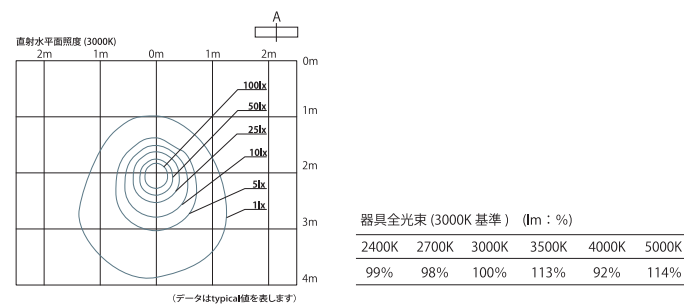

LX3008W01-□□/DE

オープン価格

- 消費電力：DC30W
- 器具光束：1587lm(3000K)
- 寸法：3006mm
- 重量：1848g

LX1008W01-□□/DE

① L寸法	1=1006mm	3=3006mm
② 色温度	24=2400K	27=2700K 30=3000K
③ 結線方法	D=直結線	
④ 送り線	E=送り線無し	

[オプション]

樹脂レール(透明)

- ・ M1543 LX□008W01/DE用  
寸法：W1000×D30×H26mm