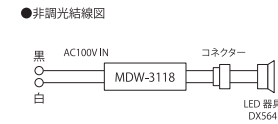

## 電源ユニット

**MDW-3118**  
 ¥11,000(税別)  
 ●電源電圧:AC100-277V  
 ●接続台数:1台  
 ●寸法:W155×D38×H29mm  
 ●重量:153g

5  
Class  
ON/OFF  
浴室用  
AC100-277V

- 適合機種:DX564
- 1つの電源ユニットで灯具が1台まで接続可能です。
- DX50シリーズで電源-灯具間を長くする場合は延長ハーネス(別売)をご使用ください。