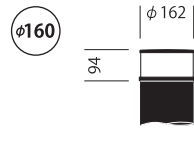

GUA0600D-30(灯具)
824lm AC6.3W
¥38,000(税別)

Ra83 屋外用
電源内蔵
3000K AC100-240V

- ・本体：ステンレス
- ・仕上：ダークグレー塗装
- ・重量：445g
- ・適合ボール径：φ100
- ・アダプター別売

- ・ボール高さ：906mm
- ・本体：アルミニウム
- ・仕上：ダークグレー塗装

M-1606
専用アダプター
オープン価格

MPG-1010RS
ストレートボール
オープン価格

MPG-1010RB
ベースボール
オープン価格

GUA0615D-30(灯具)
824lm AC6.3W
¥43,000(税別)

Ra83 屋外用
電源内蔵
3000K AC100-240V

- ・本体：ステンレス
- ・仕上：ダークグレー塗装
- ・重量：448g
- ・適合ボール径：φ100
- ・アダプター別売

M-1631
専用アダプター
オープン価格

- ・ボール高さ：906mm
- ・本体：アルミニウム
- ・仕上：ダークグレー塗装

MPG-1010RS
ストレートボール
オープン価格

MPG-1010RB
ベースボール
オープン価格

GUA0612D-30(灯具)
824lm AC6.3W
¥60,000(税別)

Ra83 屋外用
電源内蔵
3000K AC100-240V

- ・本体：ステンレス
- ・仕上：ダークグレー塗装
- ・重量：1.5kg
- ・適合ボール径：φ160
- ・アダプター別売

M-1635
専用アダプター
オープン価格

- ・ボール高さ：906mm
- ・本体：アルミニウム
- ・仕上：ダークグレー塗装

MPG-1610RS
ストレートボール
オープン価格

MPG-1610RB
ベースボール
オープン価格

GUA0601D-30(灯具)
824lm AC6.3W
¥39,000(税別)

Ra83 屋外用
電源内蔵
3000K AC100-240V

- ・本体：ステンレス
- ・仕上：ダークグレー塗装
- ・重量：520g
- ・適合ボール径：φ120
- ・アダプター別売

- ・ボール高さ：906mm
- ・本体：アルミニウム
- ・仕上：ダークグレー塗装

M-1607
専用アダプター
オープン価格

MPG-1210RS
ストレートボール
オープン価格

MPG-1210RB
ベースボール
オープン価格

GUA0603D-30(灯具)
824lm AC6.3W
¥40,000(税別)

Ra83 屋外用
電源内蔵
3000K AC100-240V

- ・本体：ステンレス
- ・仕上：ダークグレー塗装
- ・重量：710g
- ・適合ボール径：φ160
- ・アダプター別売

- ・ボール高さ：906mm
- ・本体：アルミニウム
- ・仕上：ダークグレー塗装

M-1609
専用アダプター
オープン価格

MPG-1610RS
ストレートボール
オープン価格

MPG-1610RB
ベースボール
オープン価格

GUA0611S-30(灯具)
824lm AC6.3W
¥60,000(税別)

Ra83 屋外用
電源内蔵
3000K AC100-240V

- ・本体：ステンレス
- ・仕上：ダークシルバー塗装
- ・重量：727g
- ・適合ボール径：φ100
- ・アダプター別売

M-1606
専用アダプター
オープン価格

- ・ボール高さ：906mm
- ・本体：アルミニウム
- ・仕上：ダークシルバー塗装

MPG-1010RS-DS025
ストレートボール
オープン価格

MPG-1010RB-DS025
ベースボール
オープン価格

GUA0608S-30(灯具)
824lm AC6.3W
¥68,000(税別)

Ra83 屋外用
電源内蔵
3000K AC100-240V

- ・本体：ステンレス
- ・仕上：ダークシルバー塗装
- ・重量：1.8kg
- ・適合ボール径：φ160
- ・アダプター別売

M-1609
専用アダプター
オープン価格

- ・ボール高さ：906mm
- ・本体：アルミニウム
- ・仕上：ダークシルバー塗装

MPG-1610RS-DS025
ストレートボール
オープン価格