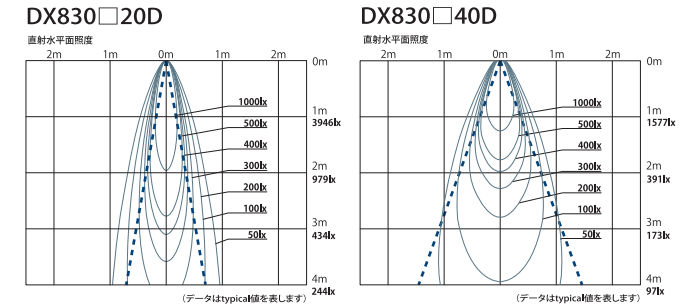

コンフォート ダウンライト

W: ホワイト B: ブラック

DX830□20L 3000K 20°
775lm AC9.8W ¥22,800(税別)

DX830□40L 3000K 40°
640lm AC9.8W ¥22,800(税別)

DX830□20D 2700K 20°
700lm AC9.8W ¥22,800(税別)

DX830□40D 2700K 40°
620lm AC9.8W ¥22,800(税別)

□:Wホワイト、Bブラック

- ・取付有効厚: 4~25mm
- ・トリム: アルミニウム
- ・仕上: 塗装仕上げ
- ・重量: 195g
- ・グレアカット: 30°