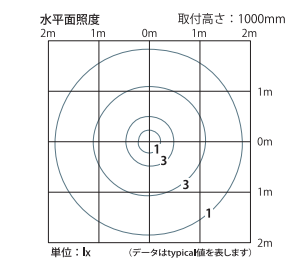

GUA0600D-30(灯具)
824lm AC6.3W
¥38,000(税別)

Ra83 屋外用
電源内蔵
3000K AC100-240V

- ・本体：ステンレス
- ・仕上：ダークグレー塗装
- ・重量：445g
- ・適合ボール径：φ100
- ・アダプター別売

- ・ボール高さ：906mm
- ・本体：アルミニウム
- ・仕上：ダークグレー塗装

M-1606
専用アダプター
オープン価格

MPG-1010RS
ストレートボール
オープン価格

MPG-1010RB
ベースボール
オープン価格

GUA0615D-30(灯具)
824lm AC6.3W
¥43,000(税別)

Ra83 屋外用
電源内蔵
3000K AC100-240V

- ・本体：ステンレス
- ・仕上：ダークグレー塗装
- ・重量：448g
- ・適合ボール径：φ100
- ・アダプター別売

M-1631
専用アダプター
オープン価格

- ・ボール高さ：906mm
- ・本体：アルミニウム
- ・仕上：ダークグレー塗装

MPG-1010RS
ストレートボール
オープン価格

MPG-1010RB
ベースボール
オープン価格

GUA0612D-30(灯具)
824lm AC6.3W
¥60,000(税別)

Ra83 屋外用
電源内蔵
3000K AC100-240V

- ・本体：ステンレス
- ・仕上：ダークグレー塗装
- ・重量：1.5kg
- ・適合ボール径：φ160
- ・アダプター別売

M-1635
専用アダプター
オープン価格

- ・ボール高さ：906mm
- ・本体：アルミニウム
- ・仕上：ダークグレー塗装

MPG-1610RS
ストレートボール
オープン価格

MPG-1610RB
ベースボール
オープン価格

GUA0601D-30(灯具)
824lm AC6.3W
¥39,000(税別)

Ra83 屋外用
電源内蔵
3000K AC100-240V

- ・本体：ステンレス
- ・仕上：ダークグレー塗装
- ・重量：520g
- ・適合ボール径：φ120
- ・アダプター別売

- ・ボール高さ：906mm
- ・本体：アルミニウム
- ・仕上：ダークグレー塗装

M-1607
専用アダプター
オープン価格

MPG-1210RS
ストレートボール
オープン価格

MPG-1210RB
ベースボール
オープン価格

GUA0603D-30(灯具)
824lm AC6.3W
¥40,000(税別)

Ra83 屋外用
電源内蔵
3000K AC100-240V

- ・本体：ステンレス
- ・仕上：ダークグレー塗装
- ・重量：710g
- ・適合ボール径：φ160
- ・アダプター別売

- ・ボール高さ：906mm
- ・本体：アルミニウム
- ・仕上：ダークグレー塗装

M-1609
専用アダプター
オープン価格

MPG-1610RS
ストレートボール
オープン価格

MPG-1610RB
ベースボール
オープン価格

GUA0611S-30(灯具)
824lm AC6.3W
¥60,000(税別)

Ra83 屋外用
電源内蔵
3000K AC100-240V

- ・本体：ステンレス
- ・仕上：ダークシルバー塗装
- ・重量：727g
- ・適合ボール径：φ100
- ・アダプター別売

M-1606
専用アダプター
オープン価格

- ・ボール高さ：906mm
- ・本体：アルミニウム
- ・仕上：ダークシルバー塗装

MPG-1010RS-DS025
ストレートボール
オープン価格

MPG-1010RB-DS025
ベースボール
オープン価格

GUA0608S-30(灯具)
824lm AC6.3W
¥68,000(税別)

Ra83 屋外用
電源内蔵
3000K AC100-240V

- ・本体：ステンレス
- ・仕上：ダークシルバー塗装
- ・重量：1.8kg
- ・適合ボール径：φ160
- ・アダプター別売

M-1609
専用アダプター
オープン価格

- ・ボール高さ：906mm
- ・本体：アルミニウム
- ・仕上：ダークシルバー塗装

MPG-1610RS-DS025
ストレートボール
オープン価格