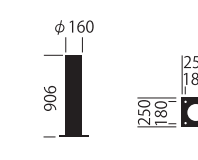

M-1609
専用アダプター
オープン価格

MPG-1610RS
ストレートボール
オープン価格

MPG-1610RB
ベースボール
オープン価格

GUA0611S-30(灯具)
824lm AC6.3W
¥60,000(税別)

Ra83 屋外用
電源内蔵
3000K AC100-240V

- ・本体：ステンレス
- ・仕上：ダークシルバー塗装
- ・重量：727g
- ・適合ボール径：φ100
- ・アダプター別売