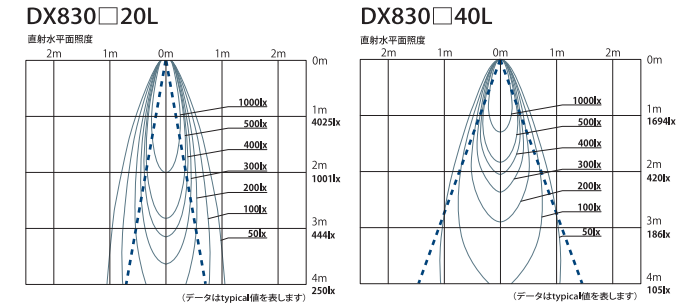

コンフォート ダウンライト

W: ホワイト B: ブラック

DX830□20L 3000K 20°
775lm AC9.8W ¥22,800(税別)

DX830□40L 3000K 40°
640lm AC9.8W ¥22,800(税別)

DX830□20D 2700K 20°
700lm AC9.8W ¥22,800(税別)

DX830□40D 2700K 40°
620lm AC9.8W ¥22,800(税別)

□:Wホワイト、Bブラック

- ・取付有効厚: 4~25mm
- ・トリム: アルミニウム
- ・仕上: 塗装仕上げ
- ・重量: 195g
- ・グレアカット: 30°