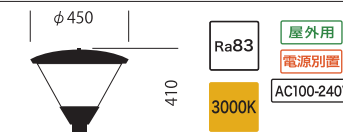

電源ユニット
・重量：500g
・寸法：W240×D47×H47mm

- ・本体：ステンレス
- ・仕上：ダークグレー塗装
- ・重量：5.6kg
- ・適合ポール径：φ48.6 φ60.5