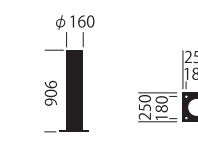

- ・ボール高さ：906mm
- ・本体：アルミニウム
- ・仕上：ダークシルバー塗装

MPG-1610RS-DS025
ストレートボール
オープン価格

MPG-1610RB-DS025
ベースボール
オープン価格