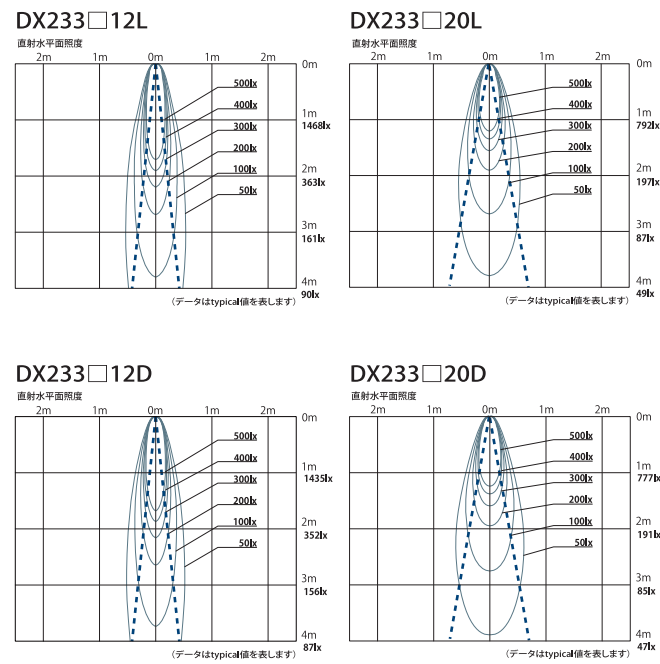

**DX233□12D**  
185lm AC2.2W 2700K 12°  
¥14,800(税別)

**DX233□20D**  
175lm AC2.2W 2700K 20°  
¥14,800(税別)

□:Wホワイト、Bブラック

- ・取付有効厚: 4~25mm
- ・トリム: アルミニウム
- ・仕上: 塗装仕上げ
- ・重量: 84g
- ・グレアカット: 30°

Ra80 2 Class  
電源別置  
位相制御  
PWM