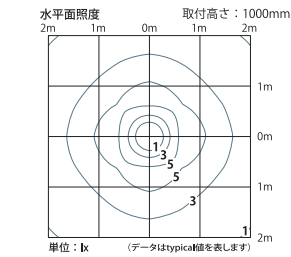

GUA0600D-30(灯具)
824lm AC6.3W
¥38,000(税別)

Ra83 屋外用
電源内蔵
3000K AC100-240V

- ・本体：ステンレス
- ・仕上：ダークグレー塗装
- ・重量：445g
- ・適合ボール径：φ100
- ・アダプター別売

- ・ボール高さ：906mm
- ・本体：アルミニウム
- ・仕上：ダークグレー塗装

M-1606
専用アダプター
オープン価格

MPG-1010RS
ストレートボール
オープン価格

MPG-1010RB
ベースボール
オープン価格

GUA0615D-30(灯具)
824lm AC6.3W
¥43,000(税別)

Ra83 屋外用
電源内蔵
3000K AC100-240V

- ・本体：ステンレス
- ・仕上：ダークグレー塗装
- ・重量：448g
- ・適合ボール径：φ100
- ・アダプター別売

M-1631
専用アダプター
オープン価格

- ・ボール高さ：906mm
- ・本体：アルミニウム
- ・仕上：ダークグレー塗装

MPG-1010RS
ストレートボール
オープン価格

MPG-1010RB
ベースボール
オープン価格

GUA0612D-30(灯具)
824lm AC6.3W
¥60,000(税別)

Ra83 屋外用
電源内蔵
3000K AC100-240V

- ・本体：ステンレス
- ・仕上：ダークグレー塗装
- ・重量：1.5kg
- ・適合ボール径：φ160
- ・アダプター別売

M-1635
専用アダプター
オープン価格

- ・ボール高さ：906mm
- ・本体：アルミニウム
- ・仕上：ダークグレー塗装

MPG-1610RS
ストレートボール
オープン価格

MPG-1610RB
ベースボール
オープン価格

GUA0601D-30(灯具)
824lm AC6.3W
¥39,000(税別)

Ra83 屋外用
電源内蔵
3000K AC100-240V

- ・本体：ステンレス
- ・仕上：ダークグレー塗装
- ・重量：520g
- ・適合ボール径：φ120
- ・アダプター別売

- ・ボール高さ：906mm
- ・本体：アルミニウム
- ・仕上：ダークグレー塗装

M-1607
専用アダプター
オープン価格

MPG-1210RS
ストレートボール
オープン価格

MPG-1210RB
ベースボール
オープン価格

GUA0603D-30(灯具)
824lm AC6.3W
¥40,000(税別)

Ra83 屋外用
電源内蔵
3000K AC100-240V

- ・本体：ステンレス
- ・仕上：ダークグレー塗装
- ・重量：710g
- ・適合ボール径：φ160
- ・アダプター別売

- ・ボール高さ：906mm
- ・本体：アルミニウム
- ・仕上：ダークグレー塗装

M-1609
専用アダプター
オープン価格

MPG-1610RS
ストレートボール
オープン価格

MPG-1610RB
ベースボール
オープン価格

GUA0611S-30(灯具)
824lm AC6.3W
¥60,000(税別)

Ra83 屋外用
電源内蔵
3000K AC100-240V

- ・本体：ステンレス
- ・仕上：ダークシルバー塗装
- ・重量：727g
- ・適合ボール径：φ100
- ・アダプター別売

M-1606
専用アダプター
オープン価格

- ・ボール高さ：906mm
- ・本体：アルミニウム
- ・仕上：ダークシルバー塗装

MPG-1010RS-DS025
ストレートボール
オープン価格

MPG-1010RB-DS025
ベースボール
オープン価格

GUA0608S-30(灯具)
824lm AC6.3W
¥68,000(税別)

Ra83 屋外用
電源内蔵
3000K AC100-240V

- ・本体：ステンレス
- ・仕上：ダークシルバー塗装
- ・重量：1.8kg
- ・適合ボール径：φ160
- ・アダプター別売

M-1609
専用アダプター
オープン価格

- ・ボール高さ：906mm
- ・本体：アルミニウム
- ・仕上：ダークシルバー塗装

MPG-1610RS-DS025
ストレートボール
オープン価格