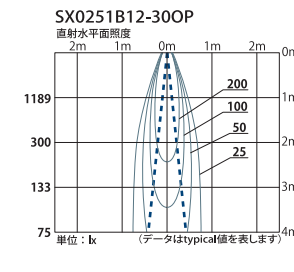

※遮光フードを取り外してのご使用も可能です。

**SX0551B20-30OP** 3000K 20° 5 Class  
 ¥31,000(税別)  
 270lm AC6.9W

**SX0551B30-30OP** 3000K 30°  
 ¥31,000(税別)  
 200lm AC6.9W

- ・本体：アルミニウム
- ・仕上：黒色アルマイト加工
- ・重量：280g

※遮光フードを取り外してのご使用も可能です。