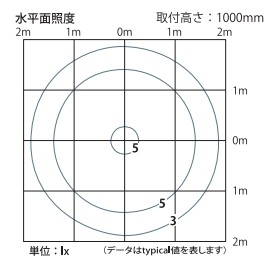

GUA0600D-30(灯具)
824lm AC6.3W
¥38,000(税別)

Ra83 屋外用
電源内蔵
3000K AC100-240V

- ・本体：ステンレス
- ・仕上：ダークグレー塗装
- ・重量：445g
- ・適合ボール径：φ100
- ・アダプター別売

- ・ボール高さ：906mm
- ・本体：アルミニウム
- ・仕上：ダークグレー塗装

M-1606
専用アダプター
オープン価格

MPG-1010RS
ストレートボール
オープン価格

MPG-1010RB
ベースボール
オープン価格

GUA0615D-30(灯具)
824lm AC6.3W
¥43,000(税別)

Ra83 屋外用
電源内蔵
3000K AC100-240V

- ・本体：ステンレス
- ・仕上：ダークグレー塗装
- ・重量：448g
- ・適合ボール径：φ100
- ・アダプター別売

M-1631
専用アダプター
オープン価格

- ・ボール高さ：906mm
- ・本体：アルミニウム
- ・仕上：ダークグレー塗装

MPG-1010RS
ストレートボール
オープン価格

MPG-1010RB
ベースボール
オープン価格

GUA0612D-30(灯具)
824lm AC6.3W
¥60,000(税別)

Ra83 屋外用
電源内蔵
3000K AC100-240V

- ・本体：ステンレス
- ・仕上：ダークグレー塗装
- ・重量：1.5kg
- ・適合ボール径：φ160
- ・アダプター別売

M-1635
専用アダプター
オープン価格

- ・ボール高さ：906mm
- ・本体：アルミニウム
- ・仕上：ダークグレー塗装

MPG-1610RS
ストレートボール
オープン価格

MPG-1610RB
ベースボール
オープン価格

GUA0601D-30(灯具)
824lm AC6.3W
¥39,000(税別)

Ra83 屋外用
電源内蔵
3000K AC100-240V

- ・本体：ステンレス
- ・仕上：ダークグレー塗装
- ・重量：520g
- ・適合ボール径：φ120
- ・アダプター別売

- ・ボール高さ：906mm
- ・本体：アルミニウム
- ・仕上：ダークグレー塗装

M-1607
専用アダプター
オープン価格

MPG-1210RS
ストレートボール
オープン価格

MPG-1210RB
ベースボール
オープン価格

GUA0603D-30(灯具)
824lm AC6.3W
¥40,000(税別)

Ra83 屋外用
電源内蔵
3000K AC100-240V

- ・本体：ステンレス
- ・仕上：ダークグレー塗装
- ・重量：710g
- ・適合ボール径：φ160
- ・アダプター別売

- ・ボール高さ：906mm
- ・本体：アルミニウム
- ・仕上：ダークグレー塗装

M-1609
専用アダプター
オープン価格

MPG-1610RS
ストレートボール
オープン価格

MPG-1610RB
ベースボール
オープン価格

GUA0611S-30(灯具)
824lm AC6.3W
¥60,000(税別)

Ra83 屋外用
電源内蔵
3000K AC100-240V

- ・本体：ステンレス
- ・仕上：ダークシルバー塗装
- ・重量：727g
- ・適合ボール径：φ100
- ・アダプター別売

M-1606
専用アダプター
オープン価格

- ・ボール高さ：906mm
- ・本体：アルミニウム
- ・仕上：ダークシルバー塗装

MPG-1010RS-DS025
ストレートボール
オープン価格

MPG-1010RB-DS025
ベースボール
オープン価格

GUA0608S-30(灯具)
824lm AC6.3W
¥68,000(税別)

Ra83 屋外用
電源内蔵
3000K AC100-240V

- ・本体：ステンレス
- ・仕上：ダークシルバー塗装
- ・重量：1.8kg
- ・適合ボール径：φ160
- ・アダプター別売

M-1609
専用アダプター
オープン価格

- ・ボール高さ：906mm
- ・本体：アルミニウム
- ・仕上：ダークシルバー塗装

MPG-1610RS-DS025
ストレートボール
オープン価格