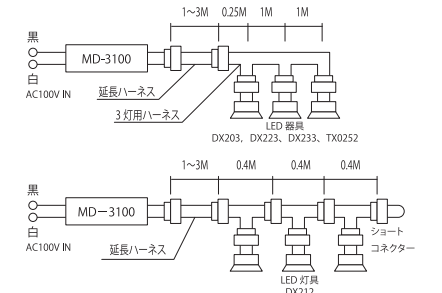

TX0252B20-30 [ブラック]
180lm AC2.2W
¥22,000(税別)

TX0252K20-30 [クロム]
195lm AC2.2W
¥22,000(税別)

3000K Ra80 20°

3000K Ra80 20°

- 本体：アルミニウム
- 仕上
  B：ブラック塗装
  K：クロムメッキ
- 重量：160g
- 位相調光対応（1～100%）
- PWM調光対応（5～100%）

2 Class

電源別置

位相制御

PWM

TX0252B20-30

TX0252K20-30

※調光器内蔵仕様も承っております。
詳しくは担当営業までお問い合わせ下さい。

- MD-3100 電源ユニット ¥7,000(税別)
- MD-1210 位相調光電源ユニット（1～100%） ¥12,000(税別)
- MD-1215 PWM調光電源ユニット（5～100%） ¥12,000(税別)
- MH-0110 延長ハーネス（1M） ¥1,600(税別)
- MH-0120 延長ハーネス（2M） ¥2,200(税別)
- MH-0130 延長ハーネス（3M） ¥2,800(税別)
- MH-0220 2灯用ハーネス（器具間1M） ¥2,200(税別)
- MH-0320 3灯用ハーネス（器具間1M） ¥3,200(税別)
- TRD-303LHA 位相調光器（MD-1210専用） ¥19,400(税別)
- DEP1015A PWM調光器[三路スイッチ]（MD-1215専用） ¥43,000(税別)
- DEP2015A PWM調光器[両切スイッチ]（MD-1215専用） ¥43,000(税別)

MD-3100
¥7,000(税別)
●電源電圧:AC100-200V
●接続台数:1～3台(直列)
●寸法:W202×D25×H29mm
●重量:115g

2 Class

ON / OFF

AC100-200V

- ●適合機種：DX203、DX212、DX223、DX233、TX0252
- ●1つの電源ユニットで灯具が3台まで接続可能です。
- ●コネクターを合わせ、直列に接続してください。
- ●灯具間隔を長くする場合は延長ハーネス(別売)をご使用ください。

MD-1210
¥12,000(税別)
●電源電圧:AC100V
●接続台数:1～3台
●寸法:W220×D40×H37mm
●重量:250g

2 Class

位相制御

AC100V

- ●適合機種：DX203、DX212、DX223、DX233、TX0252
- ●1つの電源ユニットで灯具が3台まで接続可能です。
- ●灯具間隔を長くする場合は延長ハーネス(別売)をご使用ください。

MD-1215
¥12,000(税別)
●電源電圧:AC100V
●接続台数:1～3台
●寸法:W220×D40×H37mm
●重量:250g

2 Class

PWM

AC100V

- ●適合機種：DX203、DX212、DX223、DX233、TX0252
- ●1つの電源ユニットで灯具が3台まで接続可能です。
- ●灯具間隔を長くする場合は延長ハーネス(別売)をご使用ください。

MDW-3112
¥9,000(税別)
●電源電圧:AC100-240V
●接続台数:1台
●寸法:W135×D36×H30mm
●重量:150g

2 Class

ON / OFF

軒下用

浴室用

AC100-240V

- ●適合機種：DX263、SX0251、SX0281
- ●1つの電源ユニットで灯具が1台まで接続可能です。
- ●DX20シリーズで電源-灯具間を長くする場合は延長ハーネス(別売)をご使用ください。

MD-3000
¥7,000(税別)
●電源電圧:AC100-200V
●接続台数:1台
●寸法:W202×D25×H29mm
●重量:115g

5 Class

ON / OFF

AC100-200V