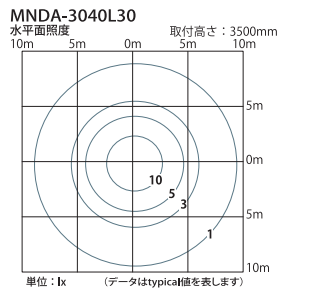

※ポール形状に対応したアダプターの製作を承っております。詳細はお問い合わせ下さい。
※色温度4000K、5000K仕様を受注品にて対応しております。