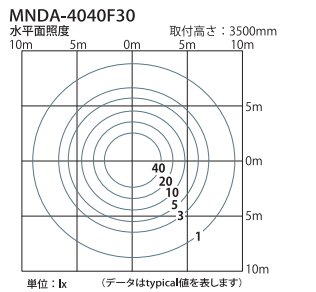

電源ユニット  
 ・重量:500g  
 ・寸法:W240×D47×H47mm

- ・本体: ステンレス
- ・仕上: ダークグレー塗装
- ・重量: 6.5kg
- ・アダプター別売

専用アダプター

**MAD-NMA81**  
 オープン価格

- ・適合ポール径: φ76.3
- ・仕上: ダークグレー塗装

ポール

**MP-8935**  
 オープン価格

- ・本体: 鋼管
- ・仕上: ダークグレー塗装
- ・適合ポール径: φ76.3
- ・ポール長: 3500mm