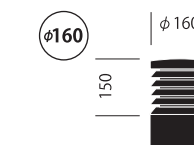

M-1609
専用アダプター
オープン価格