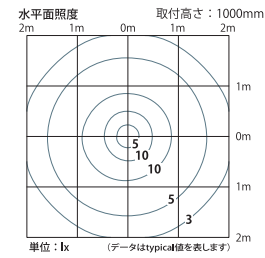

GUA0600D-30(灯具)
824lm AC6.3W
¥38,000(税別)

Ra83 屋外用
電源内蔵
3000K AC100-240V

- ・本体：ステンレス
- ・仕上：ダークグレー塗装
- ・重量：445g
- ・適合ボール径：φ100
- ・アダプター別売

- ・ボール高さ：906mm
- ・本体：アルミニウム
- ・仕上：ダークグレー塗装

M-1606
専用アダプター
オープン価格

MPG-1010RS
ストレートボール
オープン価格

MPG-1010RB
ベースボール
オープン価格

GUA0615D-30(灯具)
824lm AC6.3W
¥43,000(税別)

Ra83 屋外用
電源内蔵
3000K AC100-240V

- ・本体：ステンレス
- ・仕上：ダークグレー塗装
- ・重量：448g
- ・適合ボール径：φ100
- ・アダプター別売

M-1631
専用アダプター
オープン価格

- ・ボール高さ：906mm
- ・本体：アルミニウム
- ・仕上：ダークグレー塗装

MPG-1010RS
ストレートボール
オープン価格

MPG-1010RB
ベースボール
オープン価格

GUA0612D-30(灯具)
824lm AC6.3W
¥60,000(税別)

Ra83 屋外用
電源内蔵
3000K AC100-240V

- ・本体：ステンレス
- ・仕上：ダークグレー塗装
- ・重量：1.5kg
- ・適合ボール径：φ160
- ・アダプター別売

M-1635
専用アダプター
オープン価格

- ・ボール高さ：906mm
- ・本体：アルミニウム
- ・仕上：ダークグレー塗装

MPG-1610RS
ストレートボール
オープン価格

MPG-1610RB
ベースボール
オープン価格

GUA0601D-30(灯具)
824lm AC6.3W
¥39,000(税別)

Ra83 屋外用
電源内蔵
3000K AC100-240V

- ・本体：ステンレス
- ・仕上：ダークグレー塗装
- ・重量：520g
- ・適合ボール径：φ120
- ・アダプター別売

- ・ボール高さ：906mm
- ・本体：アルミニウム
- ・仕上：ダークグレー塗装

M-1607
専用アダプター
オープン価格

MPG-1210RS
ストレートボール
オープン価格

MPG-1210RB
ベースボール
オープン価格

GUA0603D-30(灯具)
824lm AC6.3W
¥40,000(税別)

Ra83 屋外用
電源内蔵
3000K AC100-240V

- ・本体：ステンレス
- ・仕上：ダークグレー塗装
- ・重量：710g
- ・適合ボール径：φ160
- ・アダプター別売

- ・ボール高さ：906mm
- ・本体：アルミニウム
- ・仕上：ダークグレー塗装

M-1609
専用アダプター
オープン価格

MPG-1610RS
ストレートボール
オープン価格

MPG-1610RB
ベースボール
オープン価格

GUA0611S-30(灯具)
824lm AC6.3W
¥60,000(税別)

Ra83 屋外用
電源内蔵
3000K AC100-240V

- ・本体：ステンレス
- ・仕上：ダークシルバー塗装
- ・重量：727g
- ・適合ボール径：φ100
- ・アダプター別売

M-1606
専用アダプター
オープン価格

- ・ボール高さ：906mm
- ・本体：アルミニウム
- ・仕上：ダークシルバー塗装

MPG-1010RS-DS025
ストレートボール
オープン価格

MPG-1010RB-DS025
ベースボール
オープン価格

GUA0608S-30(灯具)
824lm AC6.3W
¥68,000(税別)

Ra83 屋外用
電源内蔵
3000K AC100-240V

- ・本体：ステンレス
- ・仕上：ダークシルバー塗装
- ・重量：1.8kg
- ・適合ボール径：φ160
- ・アダプター別売

M-1609
専用アダプター
オープン価格

- ・ボール高さ：906mm
- ・本体：アルミニウム
- ・仕上：ダークシルバー塗装

MPG-1610RS-DS025
ストレートボール
オープン価格