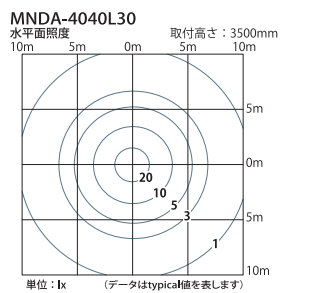

※ポール形状に対応したアダプターの製作を承っております。詳細はお問い合わせ下さい。
※色温度4000K、5000K仕様を受注品にて対応しております。