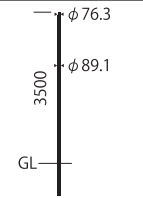

**MND-3040F30** (灯具)  
 2720lm AC33.5W  
 ¥176,000(税別)

- ・本体: ステンレス
- ・仕上: ダークグレー塗装
- ・重量: 7.0kg
- ・アダプター別売

専用アダプター

**MAD-NMA81**  
 オープン価格

- ・適合ポール径: φ76.3
- ・仕上: ダークグレー塗装

ポール

**MP-8935**  
 オープン価格

- ・本体: 鋼管
- ・仕上: ダークグレー塗装
- ・適合ポール径: φ76.3
- ・ポール長: 3500mm