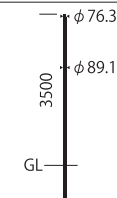

**MND-3040C30** (灯具)  
2720lm AC33.5W  
¥176,000(税別)

- ・本体：ステンレス
- ・仕上：ダークグレー塗装
- ・重量：6.2kg
- ・アダプター別売

専用アダプター

**MAD-NCA81**  
オープン価格

- ・適合ポール径：φ76.3
- ・仕上：ダークグレー塗装

ポール

**MP-8935**  
オープン価格

- ・本体：鋼管
- ・仕上：ダークグレー塗装
- ・適合ポール径：φ76.3
- ・ポール長：3500mm