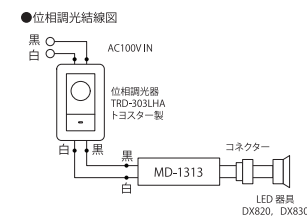

調光電源ユニット

MD-1313
¥13,000(税別)
●電源電圧:AC100V
●接続台数:1台
●寸法:W220×D40×H37mm
●重量:250g

8
Class
位相制御
AC100V

- ●適合機種:DX820、DX830
- ●1つの電源ユニットで灯具が1台まで接続可能です。
- ●電源-灯具間を長くする場合は延長ハーネス(別売)をご使用ください。