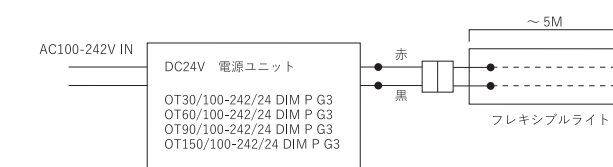

※使用する調光器により調光範囲は異なります。推奨調光器DEP1015A、DEP2015Aでは5～100%の調光範囲となります。  
推奨調光器以外をご使用される場合はお問い合わせください。

●フレキシブルラインシリーズ 結線図 (トップ・サイド・スリム・スリムサイド)

●フレキシブルラインシリーズ PWM 調光結線図 (トップ・サイド・スリム・スリムサイド)

●フレキシブルチューブ 360 シリーズ 結線図