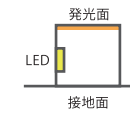

器具全光束 (3000K 基準) (lm : %)

色温度	2700K	3000K	3500K	4000K	6000K
光束利用率	86%	100%	103%	104%	89%