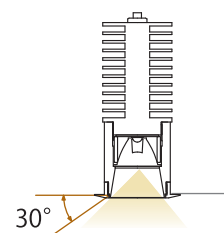

### コンフォート

DX20 Series

LED単一光源で効率を重視したカットオフアングル30°の眩しさを抑えたコンフォートタイプ。  
コンパクトさと相まって、器具の存在感を感じさせない明かり環境を実現します。

DX50 Series

DX80 Series