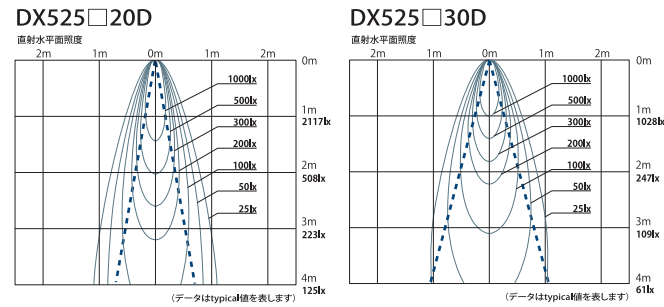

ユニバーサル ダウンライト

W: ホワイト B: ブラック

DX525□20L 3000K 20°
394lm AC6.2W ¥23,800(税別)

DX525□30L 3000K 30°
340lm AC6.2W ¥23,800(税別)

DX525□20D 2700K 20°
382lm AC6.2W ¥23,800(税別)

DX525□30D 2700K 30°
328lm AC6.2W ¥23,800(税別)

□:Wホワイト、Bブラック

- ・取付有効厚: 4~15mm
- ・トリム: アルミニウム
- ・仕上: 塗装仕上げ
- ・重量: 123g
- ・グレアカット: 30°