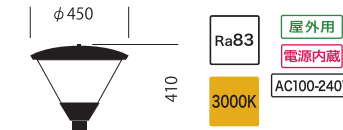

## Outdoor Lighting

建築に馴染むミニマルなデザインと  
明るくグレア感を抑えた配光で、上品な佇まい  
のある屋外空間を演出します。

**MND-2040L30 (灯具)**  
1910lm AC23.5W  
¥140,000(税別)

**MND-3040L30 (灯具)**  
2720lm AC33.5W  
¥142,000(税別)

- ・本体：ステンレス
- ・仕上：ダークグレー塗装
- ・重量：6.1kg
- ・適合ポール径：φ48.6 φ60.5