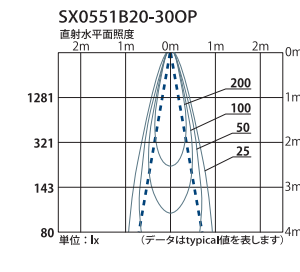

※遮光フードを取り外してのご使用も可能です。

**SX0551B20-30OP** 3000K 20° 5 Class  
 ¥31,000(税別)  
 270lm AC6.9W

**SX0551B30-30OP** 3000K 30°  
 ¥31,000(税別)  
 200lm AC6.9W

- ・本体：アルミニウム
- ・仕上：黒色アルマイト加工
- ・重量：280g

※遮光フードを取り外してのご使用も可能です。