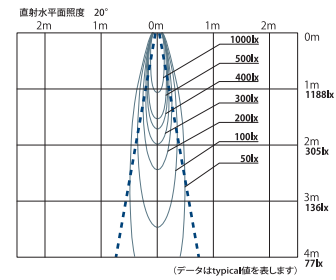

2 Class

電源別置

位相制御

PWM

**TX0252B20-30**

**TX0252K20-30**

※調光器内蔵仕様も承っております。  
詳しくは担当営業までお問い合わせ下さい。

- MD-3100 電源ユニット ¥7,000(税別)
- MD-1210 位相調光電源ユニット（1～100%） ¥12,000(税別)
- MD-1215 PWM調光電源ユニット（5～100%） ¥12,000(税別)
- MH-0110 延長ハーネス（1M） ¥1,600(税別)
- MH-0120 延長ハーネス（2M） ¥2,200(税別)
- MH-0130 延長ハーネス（3M） ¥2,800(税別)
- MH-0220 2灯用ハーネス（器具間1M） ¥2,200(税別)
- MH-0320 3灯用ハーネス（器具間1M） ¥3,200(税別)
- TRD-303LHA 位相調光器（MD-1210専用） ¥19,400(税別)
- DEP1015A PWM調光器[三路スイッチ]（MD-1215専用） ¥43,000(税別)
- DEP2015A PWM調光器[両切スイッチ]（MD-1215専用） ¥43,000(税別)