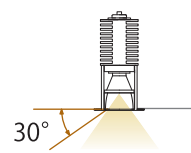

### コンフォート

DX20 Series

LED単一光源で効率を重視したカットオフアングル30°の眩しさを抑えたコンフォートタイプ。  
コンパクトさと相まって、器具の存在感を感じさせない明かり環境を実現します。

DX50 Series

DX80 Series