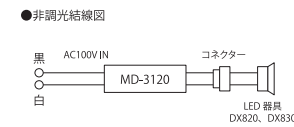

- ●適合機種:DX820、DX830
- ●1つの電源ユニットで灯具が1台まで接続可能です。
- ●電源-灯具間を長くする場合は延長ハーネス(別売)をご使用ください。