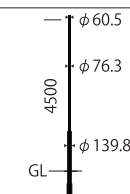

ポール

MP-1345
オープン価格

- ・本体：鋼管
- ・仕上：ダークグレー塗装
- ・適合ポール径：φ60.5
- ・ポール長：4500mm

※ポール形状に対応したアダプターの製作を承っております。詳細はお問い合わせ下さい。
※色温度4000K、5000K仕様を受注品にて対応しております。