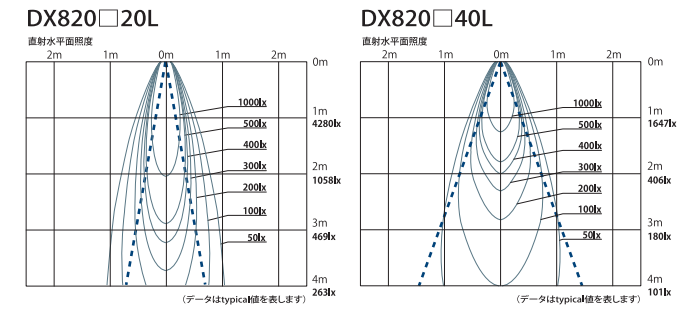

ユニバーサル ダウンライト

W: ホワイト B: ブラック

DX820□20L 3000K 20°
800lm AC9.8W ¥27,800(税別)

DX820□40L 3000K 40°
660lm AC9.8W ¥27,800(税別)

DX820□20D 2700K 20°
730lm AC9.8W ¥27,800(税別)

DX820□40D 2700K 40°
630lm AC9.8W ¥27,800(税別)

□:Wホワイト、Bブラック

- ・取付有効厚: 4~15mm
- ・トリム: アルミニウム
- ・仕上: 塗装仕上げ
- ・重量: 195g
- ・グレアカット: 30°