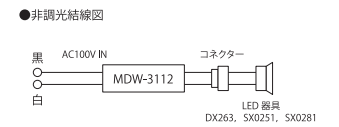

- ●適合機種：DX263、SX0251、SX0281
- ●1つの電源ユニットで灯具が1台まで接続可能です。
- ●DX20シリーズで電源-灯具間を長くする場合は延長ハーネス(別売)をご使用ください。