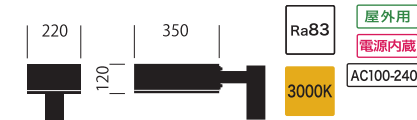

電源ユニット  
 ・重量:560g  
 ・寸法:W285×D70×H52mm

- ・本体: ステンレス
- ・仕上: ダークシルバー塗装
- ・重量: 9.4kg
- ・適合ポール径: φ76.3

ポール

**MP-8935-DS025**  
 オープン価格

- ・本体: 鋼管
- ・仕上: ダークシルバー塗装
- ・適合ポール径: φ76.3
- ・ポール長: 3500mm

**MND-2040F30** (灯具)  
 1910lm AC23.5W  
 ¥174,000(税別)