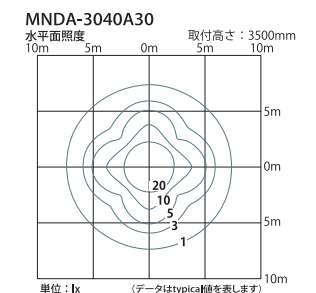

※ポール形状に対応したアダプターの製作を承っております。詳細はお問い合わせ下さい。
※色温度4000K、5000K仕様を受注品にて対応しております。

※ポール形状に対応したアダプターの製作を承っております。詳細はお問い合わせ下さい。
※色温度4000K、5000K仕様を受注品にて対応しております。