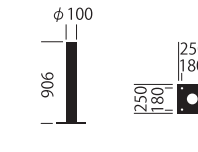

M-1606
専用アダプター
オープン価格

MPG-1010RS
ストレートボール
オープン価格

MPG-1010RB
ベースボール
オープン価格

GUA0615D-30(灯具)
824lm AC6.3W
¥43,000(税別)

Ra83 屋外用
電源内蔵
3000K AC100-240V

- ・本体：ステンレス
- ・仕上：ダークグレー塗装
- ・重量：448g
- ・適合ボール径：φ100
- ・アダプター別売