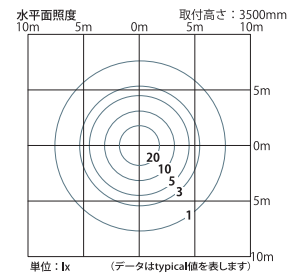

MND-2040F30 (灯具)
1910lm AC23.5W
¥174,000(税別)