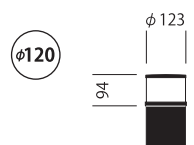

GUA0600D-30(灯具)
824lm AC6.3W
¥38,000(税別)

Ra83 屋外用
電源内蔵
3000K AC100-240V

- ・本体：ステンレス
- ・仕上：ダークグレー塗装
- ・重量：445g
- ・適合ボール径：φ100
- ・アダプター別売

- ・ボール高さ：906mm
- ・本体：アルミニウム
- ・仕上：ダークグレー塗装

M-1606
専用アダプター
オープン価格

MPG-1010RS
ストレートボール
オープン価格

MPG-1010RB
ベースボール
オープン価格

GUA0615D-30(灯具)
824lm AC6.3W
¥43,000(税別)

Ra83 屋外用
電源内蔵
3000K AC100-240V

- ・本体：ステンレス
- ・仕上：ダークグレー塗装
- ・重量：448g
- ・適合ボール径：φ100
- ・アダプター別売

M-1631
専用アダプター
オープン価格

- ・ボール高さ：906mm
- ・本体：アルミニウム
- ・仕上：ダークグレー塗装

MPG-1010RS
ストレートボール
オープン価格

MPG-1010RB
ベースボール
オープン価格

GUA0612D-30(灯具)
824lm AC6.3W
¥60,000(税別)

Ra83 屋外用
電源内蔵
3000K AC100-240V

- ・本体：ステンレス
- ・仕上：ダークグレー塗装
- ・重量：1.5kg
- ・適合ボール径：φ160
- ・アダプター別売

M-1635
専用アダプター
オープン価格

- ・ボール高さ：906mm
- ・本体：アルミニウム
- ・仕上：ダークグレー塗装

MPG-1610RS
ストレートボール
オープン価格

MPG-1610RB
ベースボール
オープン価格

GUA0601D-30(灯具)
824lm AC6.3W
¥39,000(税別)

Ra83 屋外用
電源内蔵
3000K AC100-240V

- ・本体：ステンレス
- ・仕上：ダークグレー塗装
- ・重量：520g
- ・適合ボール径：φ120
- ・アダプター別売

- ・ボール高さ：906mm
- ・本体：アルミニウム
- ・仕上：ダークグレー塗装

M-1607
専用アダプター
オープン価格

MPG-1210RS
ストレートボール
オープン価格

MPG-1210RB
ベースボール
オープン価格

GUA0603D-30(灯具)
824lm AC6.3W
¥40,000(税別)

Ra83 屋外用
電源内蔵
3000K AC100-240V

- ・本体：ステンレス
- ・仕上：ダークグレー塗装
- ・重量：710g
- ・適合ボール径：φ160
- ・アダプター別売

- ・ボール高さ：906mm
- ・本体：アルミニウム
- ・仕上：ダークグレー塗装

M-1609
専用アダプター
オープン価格

MPG-1610RS
ストレートボール
オープン価格

MPG-1610RB
ベースボール
オープン価格

GUA0611S-30(灯具)
824lm AC6.3W
¥60,000(税別)

Ra83 屋外用
電源内蔵
3000K AC100-240V

- ・本体：ステンレス
- ・仕上：ダークシルバー塗装
- ・重量：727g
- ・適合ボール径：φ100
- ・アダプター別売

M-1606
専用アダプター
オープン価格

- ・ボール高さ：906mm
- ・本体：アルミニウム
- ・仕上：ダークシルバー塗装

MPG-1010RS-DS025
ストレートボール
オープン価格

MPG-1010RB-DS025
ベースボール
オープン価格

GUA0608S-30(灯具)
824lm AC6.3W
¥68,000(税別)

Ra83 屋外用
電源内蔵
3000K AC100-240V

- ・本体：ステンレス
- ・仕上：ダークシルバー塗装
- ・重量：1.8kg
- ・適合ボール径：φ160
- ・アダプター別売

M-1609
専用アダプター
オープン価格

- ・ボール高さ：906mm
- ・本体：アルミニウム
- ・仕上：ダークシルバー塗装

MPG-1610RS-DS025
ストレートボール
オープン価格