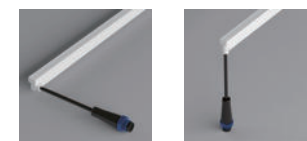

器具全光束 (3000K 基準) (lm : %)

色温度	2700K	3000K	3500K	4000K	6000K
光束利用率	86%	100%	103%	104%	89%