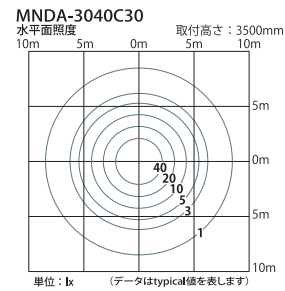

MND-2040M30 (灯具)
1910lm AC23.5W
¥196,000(税別)

MND-3040M30 (灯具)
2720lm AC33.5W
¥198,000

MND-4040M30 (灯具)
3470lm AC48.5W
¥218,000(税別)