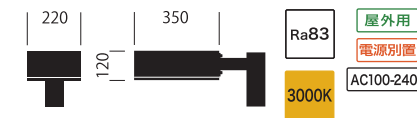

**MND-2040P30** (灯具)  
 1910lm AC23.5W  
 ¥194,000(税別)

**MND-3040P30** (灯具)  
 2720lm AC33.5W  
 ¥196,000(税別)

- ・本体: ステンレス
- ・仕上: ダークグレー塗装
- ・重量: 4.5kg
- ・アダプター別売

**MND-4040F30** (灯具) +  
**MDW-0700-11** (電源)  
 3470lm AC48.5W  
 ¥196,000(税別)