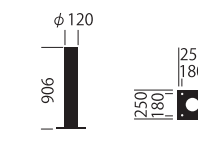

M-1607
専用アダプター
オープン価格

MPG-1210RS
ストレートボール
オープン価格

MPG-1210RB
ベースボール
オープン価格

GUA0603D-30(灯具)
824lm AC6.3W
¥40,000(税別)

Ra83 屋外用
電源内蔵
3000K AC100-240V

- ・本体：ステンレス
- ・仕上：ダークグレー塗装
- ・重量：710g
- ・適合ボール径：φ160
- ・アダプター別売

- ・ボール高さ：906mm
- ・本体：アルミニウム
- ・仕上：ダークグレー塗装