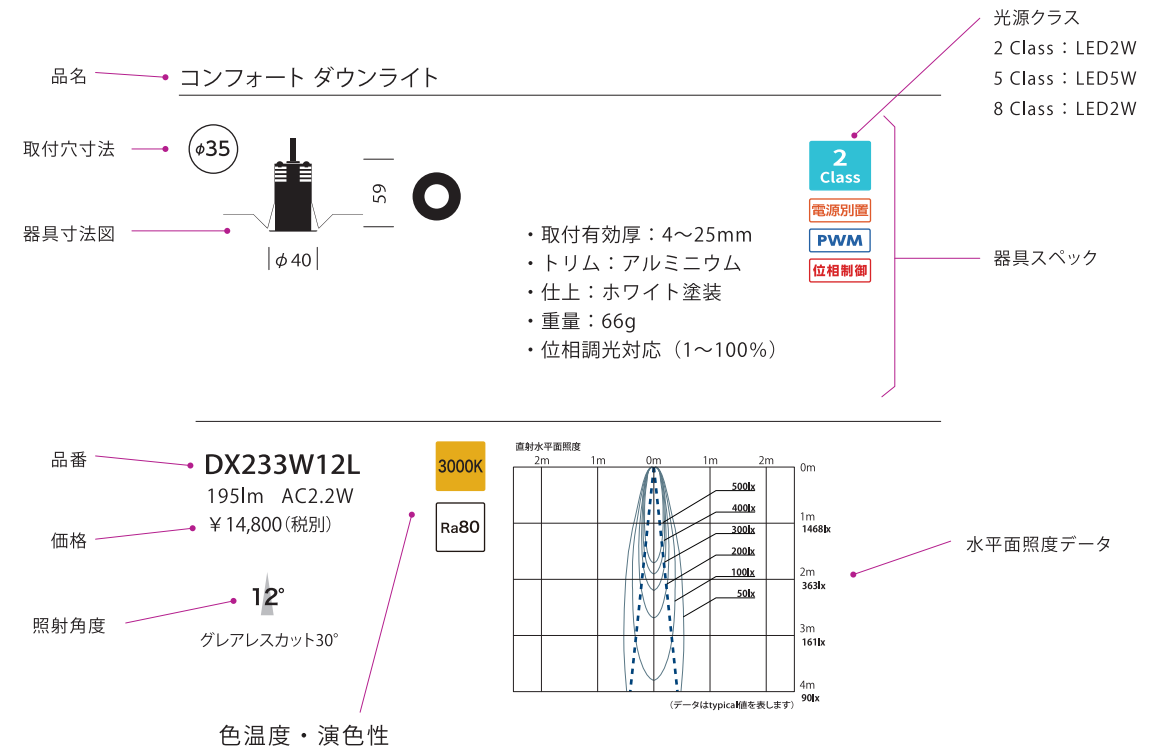

シャレール東豊中
独立行政法人都市再生機構
所在地：大阪府豊中市
●使用器具
MXTD-2610R30-DS025
GUA0601D-30

カタログ記載事項について

本カタログでは、製品に関する情報を下記の構成で示しています。

調光制御システム (調光制御ソリューション)

調光方式	信号線	制御方式	調光範囲	対応調光器・制御システム	対応シリーズ
位相制御	なし	系統制御	1~100%	TRD-303LHA	DX20 DX80 TX
PWM	信号線×1ペア (CPEV)	系統制御	5~100%	DEP1015A DEP2015A	DX20 DX80 TX LX
DALI	信号線×1ペア (CPEV)	アドレス制御	—	専用コントローラー	当社ではDALI対応電源のサポートを行っており、調光対応器具や対応電源との組み合わせでご提案が可能です。