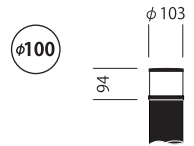

GUA0600D-30(灯具)
824lm AC6.3W
¥38,000(税別)

Ra83 屋外用
電源内蔵
3000K AC100-240V

- ・本体：ステンレス
- ・仕上：ダークグレー塗装
- ・重量：445g
- ・適合ボール径：φ100
- ・アダプター別売

- ・ボール高さ：906mm
- ・本体：アルミニウム
- ・仕上：ダークグレー塗装

M-1606
専用アダプター
オープン価格

MPG-1010RS
ストレートボール
オープン価格

MPG-1010RB
ベースボール
オープン価格

GUA0615D-30(灯具)
824lm AC6.3W
¥43,000(税別)

Ra83 屋外用
電源内蔵
3000K AC100-240V

- ・本体：ステンレス
- ・仕上：ダークグレー塗装
- ・重量：448g
- ・適合ボール径：φ100
- ・アダプター別売

M-1631
専用アダプター
オープン価格

- ・ボール高さ：906mm
- ・本体：アルミニウム
- ・仕上：ダークグレー塗装

MPG-1010RS
ストレートボール
オープン価格

MPG-1010RB
ベースボール
オープン価格

GUA0612D-30(灯具)
824lm AC6.3W
¥60,000(税別)

Ra83 屋外用
電源内蔵
3000K AC100-240V

- ・本体：ステンレス
- ・仕上：ダークグレー塗装
- ・重量：1.5kg
- ・適合ボール径：φ160
- ・アダプター別売

M-1635
専用アダプター
オープン価格

- ・ボール高さ：906mm
- ・本体：アルミニウム
- ・仕上：ダークグレー塗装

MPG-1610RS
ストレートボール
オープン価格

MPG-1610RB
ベースボール
オープン価格

GUA0601D-30(灯具)
824lm AC6.3W
¥39,000(税別)

Ra83 屋外用
電源内蔵
3000K AC100-240V

- ・本体：ステンレス
- ・仕上：ダークグレー塗装
- ・重量：520g
- ・適合ボール径：φ120
- ・アダプター別売

- ・ボール高さ：906mm
- ・本体：アルミニウム
- ・仕上：ダークグレー塗装

M-1607
専用アダプター
オープン価格

MPG-1210RS
ストレートボール
オープン価格

MPG-1210RB
ベースボール
オープン価格

GUA0603D-30(灯具)
824lm AC6.3W
¥40,000(税別)

Ra83 屋外用
電源内蔵
3000K AC100-240V

- ・本体：ステンレス
- ・仕上：ダークグレー塗装
- ・重量：710g
- ・適合ボール径：φ160
- ・アダプター別売

- ・ボール高さ：906mm
- ・本体：アルミニウム
- ・仕上：ダークグレー塗装

M-1609
専用アダプター
オープン価格

MPG-1610RS
ストレートボール
オープン価格

MPG-1610RB
ベースボール
オープン価格

GUA0611S-30(灯具)
824lm AC6.3W
¥60,000(税別)

Ra83 屋外用
電源内蔵
3000K AC100-240V

- ・本体：ステンレス
- ・仕上：ダークシルバー塗装
- ・重量：727g
- ・適合ボール径：φ100
- ・アダプター別売

M-1606
専用アダプター
オープン価格

- ・ボール高さ：906mm
- ・本体：アルミニウム
- ・仕上：ダークシルバー塗装

MPG-1010RS-DS025
ストレートボール
オープン価格

MPG-1010RB-DS025
ベースボール
オープン価格

GUA0608S-30(灯具)
824lm AC6.3W
¥68,000(税別)

Ra83 屋外用
電源内蔵
3000K AC100-240V

- ・本体：ステンレス
- ・仕上：ダークシルバー塗装
- ・重量：1.8kg
- ・適合ボール径：φ160
- ・アダプター別売

M-1609
専用アダプター
オープン価格

- ・ボール高さ：906mm
- ・本体：アルミニウム
- ・仕上：ダークシルバー塗装

MPG-1610RS-DS025
ストレートボール
オープン価格