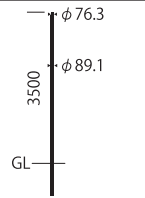

ポール

MP-8935-DS025
オープン価格

- ・本体: 鋼管
- ・仕上: ダークシルバー塗装
- ・適合ポール径: φ76.3
- ・ポール長: 3500mm

MND-2040F30 (灯具)
1910lm AC23.5W
¥174,000(税別)