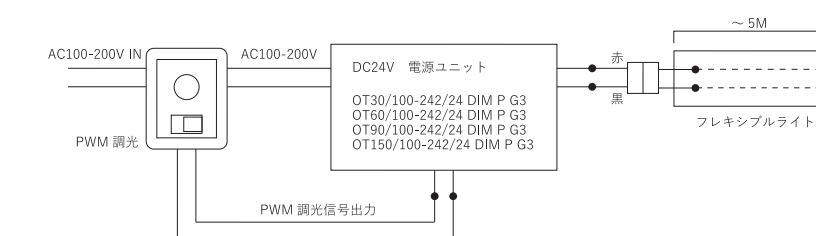

●フレキシブルチューブ 360 シリーズ PWM 調光結線図

※DALI、DMX、CASAMBI方式の調光にも対応しています。
詳細はお問い合わせください。