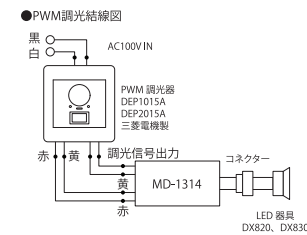

調光電源ユニット

MD-1314
¥13,000(税別)
●電源電圧:AC100V
●接続台数:1台
●寸法:W220×D40×H37mm
●重量:250g

8
Class
PWM
AC100V