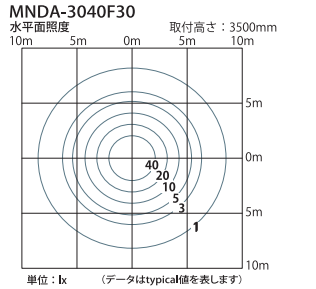

**MND-3040F30** (灯具)  
 2720lm AC33.5W  
 ¥176,000(税別)

- ・本体: ステンレス
- ・仕上: ダークグレー塗装
- ・重量: 7.0kg
- ・アダプター別売

専用アダプター

**MAD-NMA81**  
 オープン価格

- ・適合ポール径: φ76.3
- ・仕上: ダークグレー塗装

ポール

**MP-8935**  
 オープン価格

- ・本体: 鋼管
- ・仕上: ダークグレー塗装
- ・適合ポール径: φ76.3
- ・ポール長: 3500mm