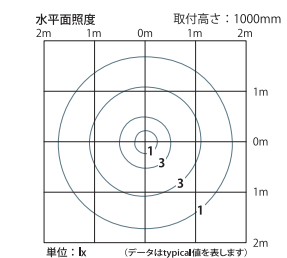

GUA0600D-30(灯具)
824lm AC6.3W
¥38,000(税別)

Ra83 屋外用
電源内蔵
3000K AC100-240V

- ・本体：ステンレス
- ・仕上：ダークグレー塗装
- ・重量：445g
- ・適合ボール径：φ100
- ・アダプター別売

- ・ボール高さ：906mm
- ・本体：アルミニウム
- ・仕上：ダークグレー塗装

M-1606
専用アダプター
オープン価格

MPG-1010RS
ストレートボール
オープン価格

MPG-1010RB
ベースボール
オープン価格

GUA0615D-30(灯具)
824lm AC6.3W
¥43,000(税別)

Ra83 屋外用
電源内蔵
3000K AC100-240V

- ・本体：ステンレス
- ・仕上：ダークグレー塗装
- ・重量：448g
- ・適合ボール径：φ100
- ・アダプター別売

M-1631
専用アダプター
オープン価格

- ・ボール高さ：906mm
- ・本体：アルミニウム
- ・仕上：ダークグレー塗装

MPG-1010RS
ストレートボール
オープン価格

MPG-1010RB
ベースボール
オープン価格

GUA0612D-30(灯具)
824lm AC6.3W
¥60,000(税別)

Ra83 屋外用
電源内蔵
3000K AC100-240V

- ・本体：ステンレス
- ・仕上：ダークグレー塗装
- ・重量：1.5kg
- ・適合ボール径：φ160
- ・アダプター別売

M-1635
専用アダプター
オープン価格

- ・ボール高さ：906mm
- ・本体：アルミニウム
- ・仕上：ダークグレー塗装

MPG-1610RS
ストレートボール
オープン価格

MPG-1610RB
ベースボール
オープン価格

GUA0601D-30(灯具)
824lm AC6.3W
¥39,000(税別)

Ra83 屋外用
電源内蔵
3000K AC100-240V

- ・本体：ステンレス
- ・仕上：ダークグレー塗装
- ・重量：520g
- ・適合ボール径：φ120
- ・アダプター別売

- ・ボール高さ：906mm
- ・本体：アルミニウム
- ・仕上：ダークグレー塗装

M-1607
専用アダプター
オープン価格

MPG-1210RS
ストレートボール
オープン価格

MPG-1210RB
ベースボール
オープン価格

GUA0603D-30(灯具)
824lm AC6.3W
¥40,000(税別)

Ra83 屋外用
電源内蔵
3000K AC100-240V

- ・本体：ステンレス
- ・仕上：ダークグレー塗装
- ・重量：710g
- ・適合ボール径：φ160
- ・アダプター別売

- ・ボール高さ：906mm
- ・本体：アルミニウム
- ・仕上：ダークグレー塗装

M-1609
専用アダプター
オープン価格

MPG-1610RS
ストレートボール
オープン価格

MPG-1610RB
ベースボール
オープン価格

GUA0611S-30(灯具)
824lm AC6.3W
¥60,000(税別)

Ra83 屋外用
電源内蔵
3000K AC100-240V

- ・本体：ステンレス
- ・仕上：ダークシルバー塗装
- ・重量：727g
- ・適合ボール径：φ100
- ・アダプター別売

M-1606
専用アダプター
オープン価格

- ・ボール高さ：906mm
- ・本体：アルミニウム
- ・仕上：ダークシルバー塗装

MPG-1010RS-DS025
ストレートボール
オープン価格

MPG-1010RB-DS025
ベースボール
オープン価格

GUA0608S-30(灯具)
824lm AC6.3W
¥68,000(税別)

Ra83 屋外用
電源内蔵
3000K AC100-240V

- ・本体：ステンレス
- ・仕上：ダークシルバー塗装
- ・重量：1.8kg
- ・適合ボール径：φ160
- ・アダプター別売

M-1609
専用アダプター
オープン価格

- ・ボール高さ：906mm
- ・本体：アルミニウム
- ・仕上：ダークシルバー塗装

MPG-1610RS-DS025
ストレートボール
オープン価格