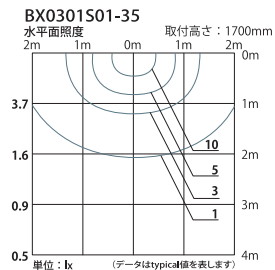

SX0251B12-30OP 3000K 12° 2 Class
¥29,000(税別)
150lm AC3.1W

SX0251B20-30OP 3000K 20°
¥29,000(税別)
160lm AC3.1W

- ・本体：アルミニウム
- ・仕上：黒色アルマイト加工
- ・重量：191g

※遮光フードを取り外してのご使用も可能です。