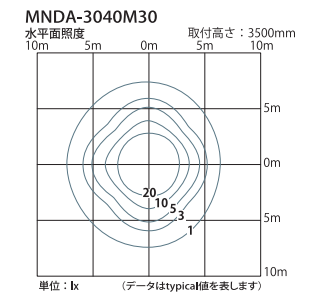

※ポール形状に対応したアダプターの製作を承っております。詳細はお問い合わせ下さい。
※色温度4000K、5000K仕様を受注品にて対応しております。

※ポール形状に対応したアダプターの製作を承っております。詳細はお問い合わせ下さい。
※色温度4000K、5000K仕様を受注品にて対応しております。