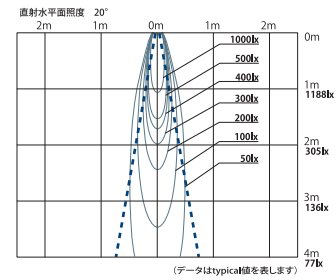

2 Class

電源別置

位相制御

PWM

**TX0252B20-30**

**TX0252K20-30**

※調光器内蔵仕様も承っております。  
詳しくは担当営業までお問い合わせ下さい。

- MD-3100 電源ユニット ¥7,000(税別)
- MD-1210 位相調光電源ユニット（1～100%） ¥12,000(税別)
- MD-1215 PWM調光電源ユニット（5～100%） ¥12,000(税別)
- MH-0110 延長ハーネス（1M） ¥1,600(税別)
- MH-0120 延長ハーネス（2M） ¥2,200(税別)
- MH-0130 延長ハーネス（3M） ¥2,800(税別)
- MH-0220 2灯用ハーネス（器具間1M） ¥2,200(税別)
- MH-0320 3灯用ハーネス（器具間1M） ¥3,200(税別)
- TRD-303LHA 位相調光器（MD-1210専用） ¥19,400(税別)
- DEP1015A PWM調光器[三路スイッチ]（MD-1215専用） ¥43,000(税別)
- DEP2015A PWM調光器[両切スイッチ]（MD-1215専用） ¥43,000(税別)