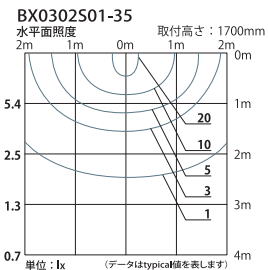

SX0251B12-30OP 3000K 12° 2 Class
¥29,000(税別)
150lm AC3.1W

SX0251B20-30OP 3000K 20°
¥29,000(税別)
160lm AC3.1W

- ・本体：アルミニウム
- ・仕上：黒色アルマイト加工
- ・重量：191g

※遮光フードを取り外してのご使用も可能です。