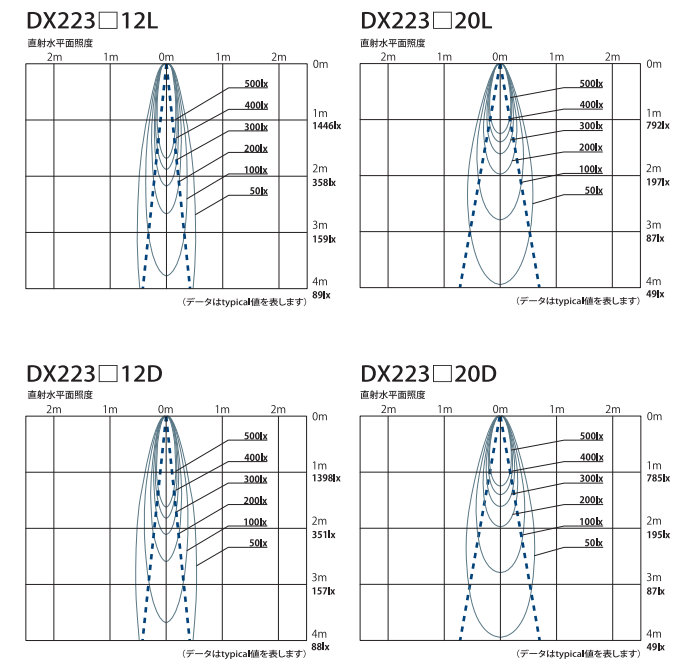

ユニバーサル ダウンライト

W: ホワイト B: ブラック

DX223□12L
190lm AC2.2W 3000K 12°
¥19,800(税別)

DX223□20L
190lm AC2.2W 3000K 20°
¥19,800(税別)

DX223□12D
180lm AC2.2W 2700K 12°
¥19,800(税別)

DX223□20D
185lm AC2.2W 2700K 20°
¥19,800(税別)

□:Wホワイト、Bブラック

- ・取付有効厚: 4~20mm
- ・トリム: アルミニウム
- ・仕上: 塗装仕上げ
- ・重量: 96g
- ・グレアカット: 30°

Ra80 2 Class
電源別置
位相制御
PWM