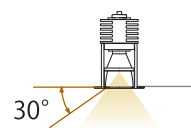

LED単一光源で効率を重視したカットオフアングル30°の眩しさを抑えたコンフォートタイプ。
コンパクトさと相まって、器具の存在感を感じさせない明かり環境を実現します。