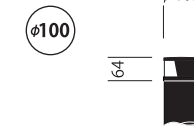

**MPG-1010RS**  
ストレートボール  
オープン価格

**MPG-1010RB**  
ベースボール  
オープン価格

**GUA0615D-30**(灯具)  
824lm AC6.3W  
¥43,000(税別)

Ra83 屋外用  
電源内蔵  
3000K AC100-240V

- ・本体：ステンレス
- ・仕上：ダークグレー塗装
- ・重量：448g
- ・適合ボール径：φ100
- ・アダプター別売