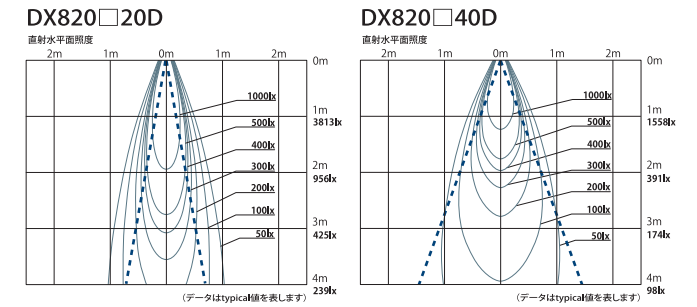

ユニバーサル ダウンライト

W: ホワイト B: ブラック

DX820□20L 3000K 20°
800lm AC9.8W ¥27,800(税別)

DX820□40L 3000K 40°
660lm AC9.8W ¥27,800(税別)

DX820□20D 2700K 20°
730lm AC9.8W ¥27,800(税別)

DX820□40D 2700K 40°
630lm AC9.8W ¥27,800(税別)

□:Wホワイト、Bブラック

- ・取付有効厚: 4~15mm
- ・トリム: アルミニウム
- ・仕上: 塗装仕上げ
- ・重量: 195g
- ・グレアカット: 30°