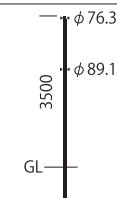

ポール

MP-8935
オープン価格

- ・本体：鋼管
- ・仕上：ダークグレー塗装
- ・適合ポール径：φ76.3
- ・ポール長：3500mm

MND-2040M30 (灯具)
1910lm AC23.5W
¥196,000(税別)

MND-3040M30 (灯具)
2720lm AC33.5W
¥198,000

MND-4040M30 (灯具)
3470lm AC48.5W
¥218,000(税別)