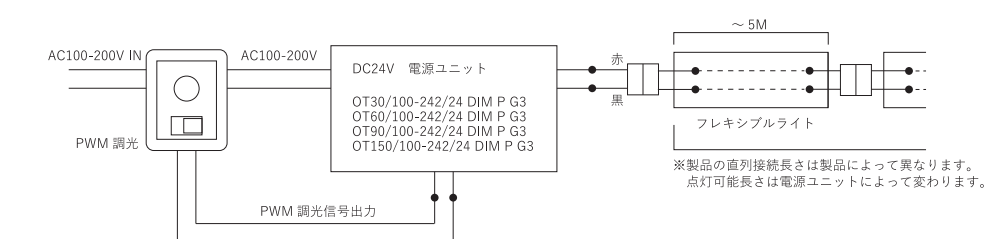

●フレキシブルラインシリーズ PWM 調光結線図 (トップ・サイド・スリム・スリムサイド)