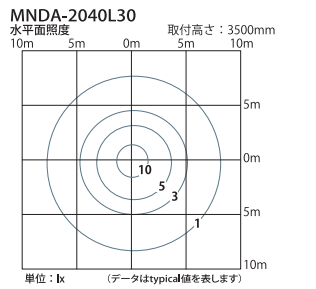

※ポール形状に対応したアダプターの製作を承っております。詳細はお問い合わせ下さい。
※色温度4000K、5000K仕様を受注品にて対応しております。