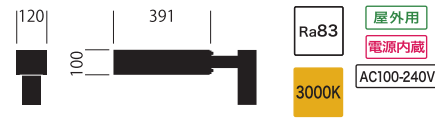

MND-3040P30 (灯具)
2720lm AC33.5W
¥196,000(税別)

- ・本体: ステンレス
- ・仕上: ダークグレー塗装
- ・重量: 4.5kg
- ・アダプター別売