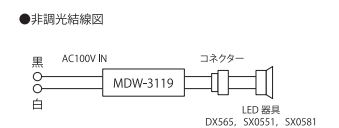

- ●適合機種：DX565、SX0551、SX0581
- ●1つの電源ユニットで灯具が1台まで接続可能です。
- ●DX50シリーズで電源-灯具間を長くする場合は延長ハーネス(別売)をご使用ください。

※DALI調光にも対応しております。詳細はお問い合わせください。