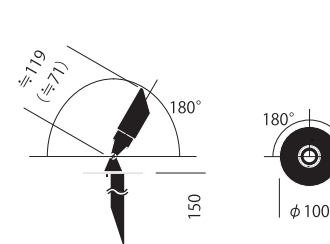

- ・本体：アルミニウム
- ・仕上：黒色アルマイト加工
- ・重量：455g

※遮光フードを取り外してのご使用も可能です。

※カッコ内は遮光フードを取り外した寸法です。

※カッコ内は遮光フードを取り外した寸法です。

**MDW-3112**  
 ¥9,000(税別)

- 電源電圧：AC100-240V
- 接続台数：1台
- 寸法：W135×D36×H30mm
- 重量：150g

2 Class  
 ON/OFF  
 軒下用  
 AC100-240V