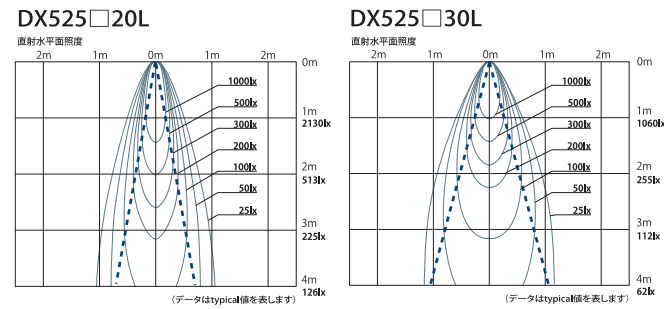

ユニバーサル ダウンライト

W: ホワイト B: ブラック

DX525□20L 3000K 20°
394lm AC6.2W ¥23,800(税別)

DX525□30L 3000K 30°
340lm AC6.2W ¥23,800(税別)

DX525□20D 2700K 20°
382lm AC6.2W ¥23,800(税別)

DX525□30D 2700K 30°
328lm AC6.2W ¥23,800(税別)

□:Wホワイト、Bブラック

- ・取付有効厚: 4~15mm
- ・トリム: アルミニウム
- ・仕上: 塗装仕上げ
- ・重量: 123g
- ・グレアカット: 30°