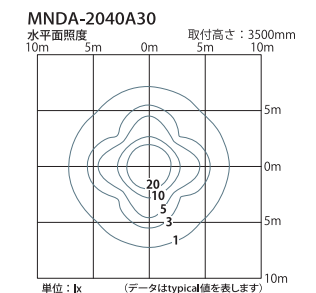

※ポール形状に対応したアダプターの製作を承っております。詳細はお問い合わせ下さい。
※色温度4000K、5000K仕様を受注品にて対応しております。

※ポール形状に対応したアダプターの製作を承っております。詳細はお問い合わせ下さい。
※色温度4000K、5000K仕様を受注品にて対応しております。