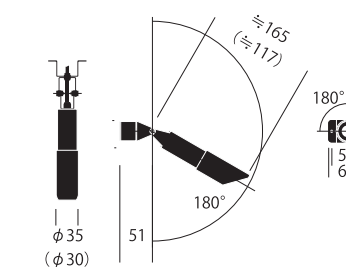

※カッコ内は遮光フードを取り外した寸法です。

※カッコ内は遮光フードを取り外した寸法です。