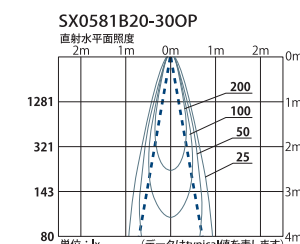

- ・本体：アルミニウム
- ・仕上：黒色アルマイト加工
- ・重量：455g

※遮光フードを取り外してのご使用も可能です。

※カッコ内は遮光フードを取り外した寸法です。

※カッコ内は遮光フードを取り外した寸法です。

**MDW-3112**  
 ¥9,000(税別)

- 電源電圧：AC100-240V
- 接続台数：1台
- 寸法：W135×D36×H30mm
- 重量：150g

2 Class  
 ON/OFF  
 軒下用  
 AC100-240V