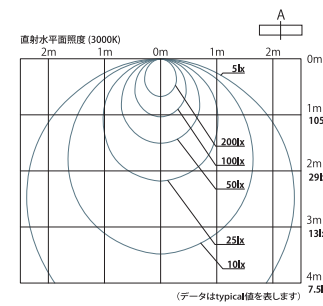

器具全光束 (3000K 基準) (lm : %)

色温度	2700K	3000K	3500K	4000K	6000K
光束利用率	86%	100%	103%	104%	89%