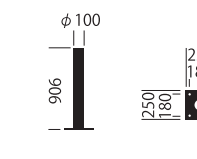

**M-1631**  
専用アダプター  
オープン価格

- ・ボール高さ：906mm
- ・本体：アルミニウム
- ・仕上：ダークグレー塗装

**MPG-1010RS**  
ストレートボール  
オープン価格

**MPG-1010RB**  
ベースボール  
オープン価格

**GUA0612D-30**(灯具)  
824lm AC6.3W  
¥60,000(税別)

Ra83 屋外用  
電源内蔵  
3000K AC100-240V

- ・本体：ステンレス
- ・仕上：ダークグレー塗装
- ・重量：1.5kg
- ・適合ボール径：φ160
- ・アダプター別売

**M-1635**  
専用アダプター  
オープン価格

- ・ボール高さ：906mm
- ・本体：アルミニウム
- ・仕上：ダークグレー塗装

**MPG-1610RS**  
ストレートボール  
オープン価格

**MPG-1610RB**  
ベースボール  
オープン価格