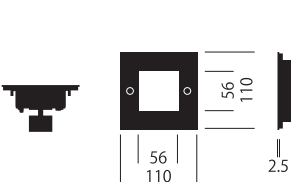

SX0281B12-30OP 3000K 12° 2 Class
¥36,000(税別)
150lm AC3.1W

SX0281B20-30OP 3000K 20°
¥36,000(税別)
160lm AC3.1W

- ・本体：アルミニウム
- ・仕上：黒色アルマイト加工
- ・重量：370g

※遮光フードを取り外してのご使用も可能です。