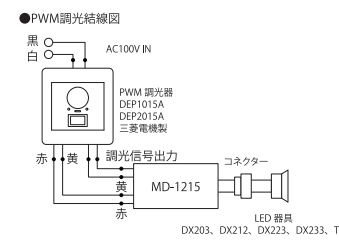

- ●適合機種：DX203、DX212、DX223、DX233、TX0252
- ●1つの電源ユニットで灯具が3台まで接続可能です。
- ●灯具間隔を長くする場合は延長ハーネス(別売)をご使用ください。

MD-1215
¥12,000(税別)
●電源電圧:AC100V
●接続台数:1～3台
●寸法:W220×D40×H37mm
●重量:250g

2 Class

PWM

AC100V