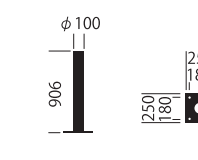

- ・本体：ステンレス
- ・仕上：ダークシルバー塗装
- ・重量：727g
- ・適合ボール径：φ100
- ・アダプター別売

**M-1606**  
専用アダプター  
オープン価格

- ・ボール高さ：906mm
- ・本体：アルミニウム
- ・仕上：ダークシルバー塗装

**MPG-1010RS-DS025**  
ストレートボール  
オープン価格

**MPG-1010RB-DS025**  
ベースボール  
オープン価格