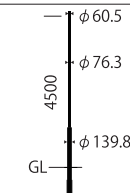

ポール

MP-1345
オープン価格

- ・本体：鋼管
- ・仕上：ダークグレー塗装
- ・適合ポール径：φ60.5
- ・ポール長：4500mm

**MND-4040L30 (灯具) +
MDW-0700-11 (電源)**
3670lm AC48.5W
¥168,000(税別)