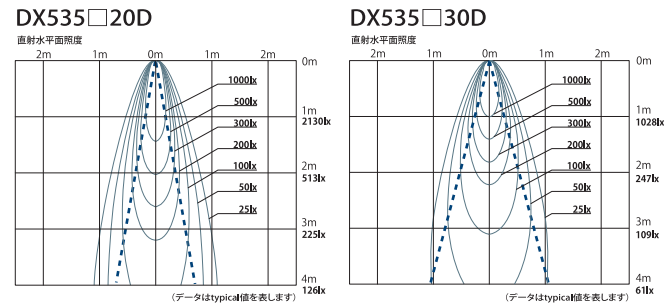

**DX535□30D** 2700K 30°  
341lm AC6.2W ¥18,800(税別)

□:Wホワイト、Bブラック

- ・取付有効厚: 4~25mm
- ・トリム: アルミニウム
- ・仕上: 塗装仕上げ
- ・重量: 105g
- ・グレアカット: 30°

コンフォート ダウンライト

W: ホワイト B: ブラック

**DX830□20L** 3000K 20°  
775lm AC9.8W ¥22,800(税別)