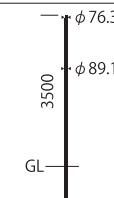

ポール

MP-8935
オープン価格

- ・本体：鋼管
- ・仕上：ダークグレー塗装
- ・適合ポール径：φ76.3
- ・ポール長：3500mm

※ポール形状に対応したアダプターの製作を承っております。詳細はお問い合わせ下さい。
※色温度4000K、5000K仕様を受注品にて対応しております。

※ポール形状に対応したアダプターの製作を承っております。詳細はお問い合わせ下さい。
※色温度4000K、5000K仕様を受注品にて対応しております。