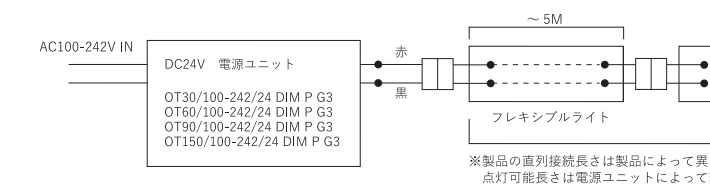

●フレキシブルラインシリーズ 結線図 (トップ・サイド・スリム・スリムサイド)