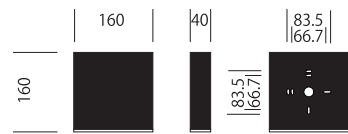

SX0251B12-30OP 3000K 12° 2 Class
¥29,000(税別)
150lm AC3.1W

SX0251B20-30OP 3000K 20°
¥29,000(税別)
160lm AC3.1W

- ・本体：アルミニウム
- ・仕上：黒色アルマイト加工
- ・重量：191g

※遮光フードを取り外してのご使用も可能です。