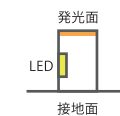

器具全光束 (3000K 基準) (lm : %)

2700K	3000K	3500K	4000K	5700K
97%	100%	99%	103%	98%