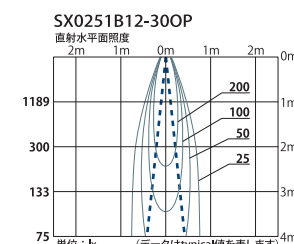

- ・本体：アルミニウム
- ・仕上：黒色アルマイト加工
- ・重量：455g

※遮光フードを取り外してのご使用も可能です。

※カッコ内は遮光フードを取り外した寸法です。

※カッコ内は遮光フードを取り外した寸法です。

**MDW-3112**  
 ¥9,000(税別)

- 電源電圧：AC100-240V
- 接続台数：1台
- 寸法：W135×D36×H30mm
- 重量：150g

2 Class  
 ON/OFF  
 軒下用  
 AC100-240V