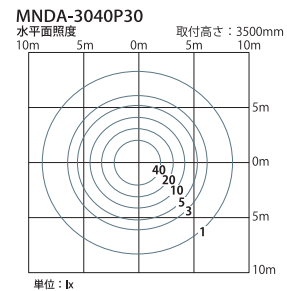

MND-4040F30 (灯具) +
MDW-0700-11 (電源)
3470lm AC48.5W
¥196,000(税別)