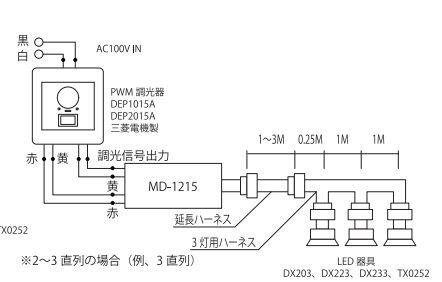

- ●適合機種：DX203、DX212、DX223、DX233、TX0252
- ●1つの電源ユニットで灯具が3台まで接続可能です。
- ●灯具間隔を長くする場合は延長ハーネス(別売)をご使用ください。

MD-1215
¥12,000(税別)
●電源電圧:AC100V
●接続台数:1～3台
●寸法:W220×D40×H37mm
●重量:250g

2 Class

PWM

AC100V