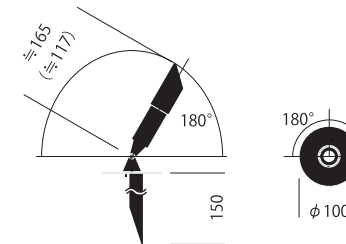

- ・本体：アルミニウム
- ・仕上：黒色アルマイト加工
- ・重量：455g

※遮光フードを取り外してのご使用も可能です。

※カッコ内は遮光フードを取り外した寸法です。

※カッコ内は遮光フードを取り外した寸法です。

**MDW-3112**  
 ¥9,000(税別)

- 電源電圧：AC100-240V
- 接続台数：1台
- 寸法：W135×D36×H30mm
- 重量：150g

2 Class  
 ON/OFF  
 軒下用  
 AC100-240V