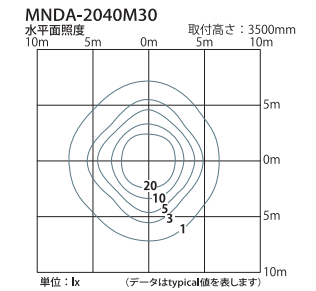

※ポール形状に対応したアダプターの製作を承っております。詳細はお問い合わせ下さい。
※色温度4000K、5000K仕様を受注品にて対応しております。

※ポール形状に対応したアダプターの製作を承っております。詳細はお問い合わせ下さい。
※色温度4000K、5000K仕様を受注品にて対応しております。