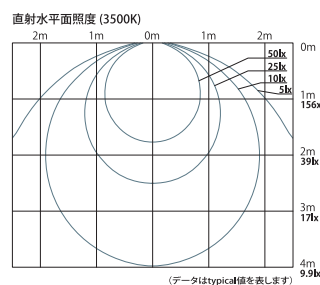

SX0281B12-30OP 3000K 12° 2 Class
¥36,000(税別)
150lm AC3.1W

SX0281B20-30OP 3000K 20°
¥36,000(税別)
160lm AC3.1W

- ・本体：アルミニウム
- ・仕上：黒色アルマイト加工
- ・重量：370g

※遮光フードを取り外してのご使用も可能です。