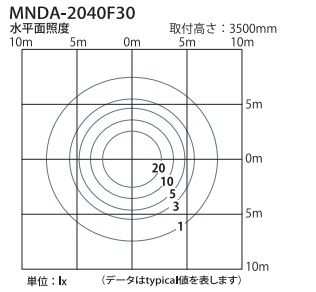

**MND-3040F30** (灯具)  
 2720lm AC33.5W  
 ¥176,000(税別)

- ・本体: ステンレス
- ・仕上: ダークグレー塗装
- ・重量: 7.0kg
- ・アダプター別売

専用アダプター

**MAD-NMA81**  
 オープン価格

- ・適合ポール径: φ76.3
- ・仕上: ダークグレー塗装

ポール

**MP-8935**  
 オープン価格

- ・本体: 鋼管
- ・仕上: ダークグレー塗装
- ・適合ポール径: φ76.3
- ・ポール長: 3500mm