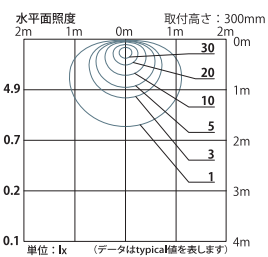

SX0281B12-30OP 3000K 12° 2 Class
¥36,000(税別)
150lm AC3.1W

SX0281B20-30OP 3000K 20°
¥36,000(税別)
160lm AC3.1W

- ・本体：アルミニウム
- ・仕上：黒色アルマイト加工
- ・重量：370g

※遮光フードを取り外してのご使用も可能です。