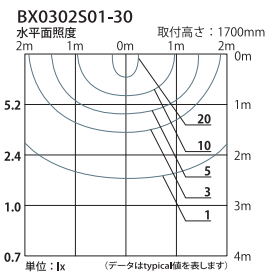

SX0251B12-30OP 3000K 12° 2 Class
¥29,000(税別)
150lm AC3.1W

SX0251B20-30OP 3000K 20°
¥29,000(税別)
160lm AC3.1W

- ・本体：アルミニウム
- ・仕上：黒色アルマイト加工
- ・重量：191g

※遮光フードを取り外してのご使用も可能です。