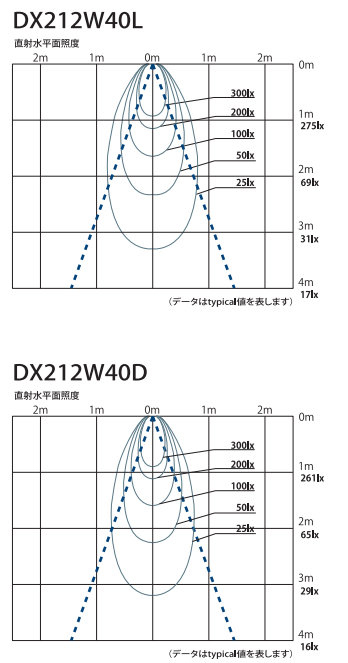

- ・MD-3100 電源ユニット ¥7,000(税別)
- ・MD-1210 位相調光電源ユニット (1~100%) ¥12,000(税別)
- ・MD-1215 PWM調光電源ユニット (5~100%) ¥12,000(税別)
- ・MH-0110 延長ハーネス (1M) ¥1,600(税別)
- ・MH-0120 延長ハーネス (2M) ¥2,200(税別)
- ・MH-0130 延長ハーネス (3M) ¥2,800(税別)
- ・MH-0220 2灯用ハーネス (器具間1M DX212除く) ¥2,200(税別)
- ・MH-0320 3灯用ハーネス (器具間1M DX212除く) ¥3,200(税別)
- ・TRD-303LHA 位相調光器 (MD-1210専用) ¥19,400(税別)
- ・DEP1015A PWM調光器[三路スイッチ] (MD-1215専用) ¥43,000(税別)
- ・DEP2015A PWM調光器[両切スイッチ] (MD-1215専用) ¥43,000(税別)

※DALI調光にも対応しております。詳細はお問い合わせください。

※DALI調光にも対応しております。詳細はお問い合わせください。