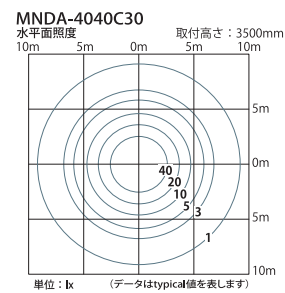

- ・本体：ステンレス
- ・仕上：ダークグレー塗装
- ・重量：7.0kg
- ・アダプター別売

専用アダプター

**MAD-NMA81**  
オープン価格

- ・適合ポール径：φ76.3
- ・仕上：ダークグレー塗装

ポール

**MP-8935**  
オープン価格

- ・本体：鋼管
- ・仕上：ダークグレー塗装
- ・適合ポール径：φ76.3
- ・ポール長：3500mm

**MND-2040A30** (灯具)  
1910lm AC23.5W  
¥194,000(税別)