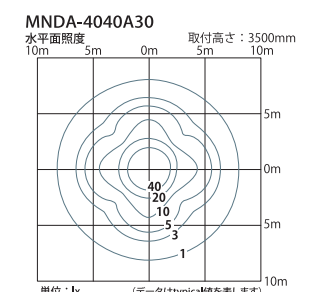

※ポール形状に対応したアダプターの製作を承っております。詳細はお問い合わせ下さい。
※色温度4000K、5000K仕様を受注品にて対応しております。

※ポール形状に対応したアダプターの製作を承っております。詳細はお問い合わせ下さい。
※色温度4000K、5000K仕様を受注品にて対応しております。