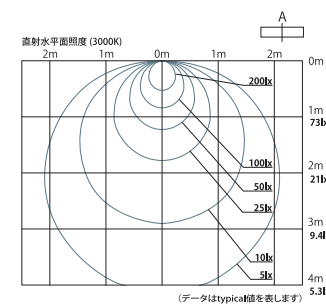

器具全光束 (3000K 基準) (lm : %)

2700K	3000K	3500K	4000K	5700K
97%	100%	99%	103%	98%