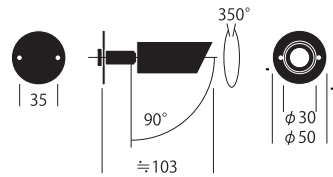

TX0252B20-30 [ブラック]
180lm AC2.2W
¥22,000(税別)

TX0252K20-30 [クロム]
195lm AC2.2W
¥22,000(税別)

3000K Ra80 20°

3000K Ra80 20°

- 本体：アルミニウム
- 仕上
  B：ブラック塗装
  K：クロムメッキ
- 重量：160g
- 位相調光対応（1～100%）
- PWM調光対応（5～100%）

2 Class

電源別置

位相制御

PWM

TX0252B20-30

TX0252K20-30

※調光器内蔵仕様も承っております。
詳しくは担当営業までお問い合わせ下さい。

- MD-3100 電源ユニット ¥7,000(税別)
- MD-1210 位相調光電源ユニット（1～100%） ¥12,000(税別)
- MD-1215 PWM調光電源ユニット（5～100%） ¥12,000(税別)
- MH-0110 延長ハーネス（1M） ¥1,600(税別)
- MH-0120 延長ハーネス（2M） ¥2,200(税別)
- MH-0130 延長ハーネス（3M） ¥2,800(税別)
- MH-0220 2灯用ハーネス（器具間1M） ¥2,200(税別)
- MH-0320 3灯用ハーネス（器具間1M） ¥3,200(税別)
- TRD-303LHA 位相調光器（MD-1210専用） ¥19,400(税別)
- DEP1015A PWM調光器[三路スイッチ]（MD-1215専用） ¥43,000(税別)
- DEP2015A PWM調光器[両切スイッチ]（MD-1215専用） ¥43,000(税別)

MD-3100
¥7,000(税別)
●電源電圧:AC100-200V
●接続台数:1～3台(直列)
●寸法:W202×D25×H29mm
●重量:115g

2 Class

ON / OFF

AC100-200V

- ●適合機種：DX203、DX212、DX223、DX233、TX0252
- ●1つの電源ユニットで灯具が3台まで接続可能です。
- ●コネクターを合わせ、直列に接続してください。
- ●灯具間隔を長くする場合は延長ハーネス(別売)をご使用ください。

MD-1210
¥12,000(税別)
●電源電圧:AC100V
●接続台数:1～3台
●寸法:W220×D40×H37mm
●重量:250g

2 Class

位相制御

AC100V

- ●適合機種：DX203、DX212、DX223、DX233、TX0252
- ●1つの電源ユニットで灯具が3台まで接続可能です。
- ●灯具間隔を長くする場合は延長ハーネス(別売)をご使用ください。

MD-1215
¥12,000(税別)
●電源電圧:AC100V
●接続台数:1～3台
●寸法:W220×D40×H37mm
●重量:250g

2 Class

PWM

AC100V

- ●適合機種：DX203、DX212、DX223、DX233、TX0252
- ●1つの電源ユニットで灯具が3台まで接続可能です。
- ●灯具間隔を長くする場合は延長ハーネス(別売)をご使用ください。

MDW-3112
¥9,000(税別)
●電源電圧:AC100-240V
●接続台数:1台
●寸法:W135×D36×H30mm
●重量:150g

2 Class

ON / OFF

軒下用

浴室用

AC100-240V

- ●適合機種：DX263、SX0251、SX0281
- ●1つの電源ユニットで灯具が1台まで接続可能です。
- ●DX20シリーズで電源-灯具間を長くする場合は延長ハーネス(別売)をご使用ください。

MD-3000
¥7,000(税別)
●電源電圧:AC100-200V
●接続台数:1台
●寸法:W202×D25×H29mm
●重量:115g

5 Class

ON / OFF

AC100-200V