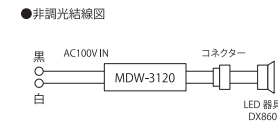

- ●適合機種:DX860
- ●1つの電源ユニットで灯具が1台まで接続可能です。
- ●電源-灯具間を長くする場合は延長ハーネス(別売)をご使用ください。

調光器

TRD-303LHA
¥19,400(税別)
●調光方式:位相制御
●電源電圧:AC100V
●最大電源接続数:24台まで
●調光範囲:1~100%
●適合電源:MD-1210、MD-1313

位相制御
AC100V

DEP1015A (三路スイッチ)
DEP2015A (両切スイッチ)
¥43,000(税別)
●調光方式:PWM調光
●電源電圧:AC100-200V
●最大電源接続数:48台まで
●調光範囲:5~100%
●適合電源:MD-1215、MD-1314

PWM
AC100-200V

延長ハーネス

MH-0110 [1M] ¥1,600(税別)
MH-0120 [2M] ¥2,200(税別)
MH-0130 [3M] ¥2,800(税別)
●適合機種:DX203、DX212、DX223、DX233、DX525、DX535、DX820、DX830、TX0252

分岐用ハーネス

MH-0220 [2分岐] ¥2,200(税別)
MH-0320 [3分岐] ¥3,200(税別)
●適合機種:DX203、DX223、DX233、TX0252
●器具間隔:1m

軒下・浴室用 延長ハーネス

MH-W0110 [1M] ¥1,800(税別)
MH-W0120 [2M] ¥2,400(税別)
MH-W0130 [3M] ¥3,000(税別)
●適合機種:DX263、DX564、DX565、DX860

LX SERIES Flexible Line

『LXシリーズ』フレキシブルラインは、シームレスな設置とかたちを自由自在に操れるドットレスでフレキシブルな間接照明です。防水性にすぐれ、屋外での使用が可能です。