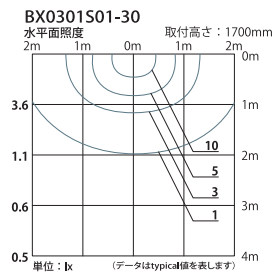

SX0251B12-30OP 3000K 12° 2 Class
¥29,000(税別)
150lm AC3.1W

SX0251B20-30OP 3000K 20°
¥29,000(税別)
160lm AC3.1W

- ・本体：アルミニウム
- ・仕上：黒色アルマイト加工
- ・重量：191g

※遮光フードを取り外してのご使用も可能です。