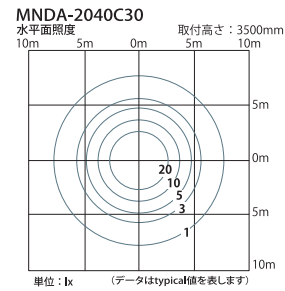

MND-2040M30 (灯具)
1910lm AC23.5W
¥196,000(税別)

MND-3040M30 (灯具)
2720lm AC33.5W
¥198,000

MND-4040M30 (灯具)
3470lm AC48.5W
¥218,000(税別)