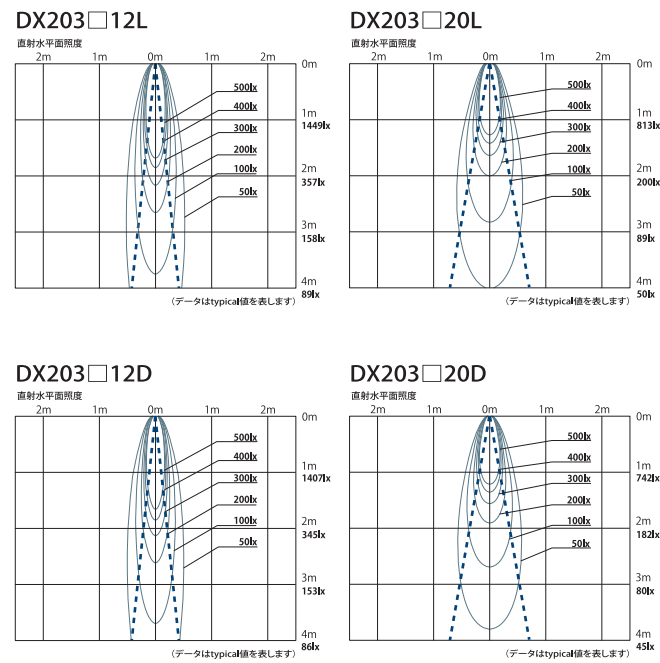

ベース ダウンライト

W: ホワイト B: ブラック

DX203□12L
215lm AC2.2W 3000K 12°
¥12,800(税別)

DX203□20L
215lm AC2.2W 3000K 20°
¥12,800(税別)

DX203□12D
205lm AC2.2W 2700K 12°
¥12,800(税別)

DX203□20D
195lm AC2.2W 2700K 20°
¥12,800(税別)

□:Wホワイト、Bブラック

- ・取付有効厚: 4~25mm
- ・トリム: アルミニウム
- ・仕上: 塗装仕上げ
- ・重量: 70g

Ra80 2 Class
電源別置
位相制御
PWM

スリム ダウンライト

W: ホワイト

DX212W40L
205lm AC2.7W 3000K 40°
¥14,800(税別)

DX212W40D
195lm AC2.7W 2700K 40°
¥14,800(税別)

- ・取付有効厚: 3~12.5mm
- ・トリム: アルミニウム
- ・仕上: 塗装仕上げ
- ・重量: 60g

※結線方法につきましてはP27をご覧ください。

Ra83 2 Class
電源別置
位相制御
PWM