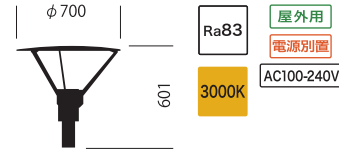

### ポール

**MP-1345**  
オープン価格

- ・本体：鋼管
- ・仕上：ダークグレー塗装
- ・適合ポール径：φ60.5
- ・ポール長：4500mm

※ポール形状に対応したアダプターの製作を承っております。詳細はお問い合わせ下さい。  
※色温度4000K、5000K仕様を受注品にて対応しております。

**MXTD-2610R30-DS025** (灯具) +  
**MDW-1050-12[20]** (電源)  
 3000lm AC31.5W  
 ¥310,000(税別)