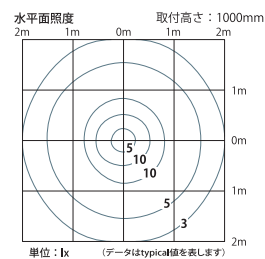

GUA0600D-30(灯具)
824lm AC6.3W
¥38,000(税別)

Ra83 屋外用
電源内蔵
3000K AC100-240V

- ・本体：ステンレス
- ・仕上：ダークグレー塗装
- ・重量：445g
- ・適合ボール径：φ100
- ・アダプター別売

- ・ボール高さ：906mm
- ・本体：アルミニウム
- ・仕上：ダークグレー塗装

M-1606
専用アダプター
オープン価格

MPG-1010RS
ストレートボール
オープン価格

MPG-1010RB
ベースボール
オープン価格

GUA0615D-30(灯具)
824lm AC6.3W
¥43,000(税別)

Ra83 屋外用
電源内蔵
3000K AC100-240V

- ・本体：ステンレス
- ・仕上：ダークグレー塗装
- ・重量：448g
- ・適合ボール径：φ100
- ・アダプター別売

M-1631
専用アダプター
オープン価格

- ・ボール高さ：906mm
- ・本体：アルミニウム
- ・仕上：ダークグレー塗装

MPG-1010RS
ストレートボール
オープン価格

MPG-1010RB
ベースボール
オープン価格

GUA0612D-30(灯具)
824lm AC6.3W
¥60,000(税別)

Ra83 屋外用
電源内蔵
3000K AC100-240V

- ・本体：ステンレス
- ・仕上：ダークグレー塗装
- ・重量：1.5kg
- ・適合ボール径：φ160
- ・アダプター別売

M-1635
専用アダプター
オープン価格

- ・ボール高さ：906mm
- ・本体：アルミニウム
- ・仕上：ダークグレー塗装

MPG-1610RS
ストレートボール
オープン価格

MPG-1610RB
ベースボール
オープン価格

GUA0601D-30(灯具)
824lm AC6.3W
¥39,000(税別)

Ra83 屋外用
電源内蔵
3000K AC100-240V

- ・本体：ステンレス
- ・仕上：ダークグレー塗装
- ・重量：520g
- ・適合ボール径：φ120
- ・アダプター別売

- ・ボール高さ：906mm
- ・本体：アルミニウム
- ・仕上：ダークグレー塗装

M-1607
専用アダプター
オープン価格

MPG-1210RS
ストレートボール
オープン価格

MPG-1210RB
ベースボール
オープン価格

GUA0603D-30(灯具)
824lm AC6.3W
¥40,000(税別)

Ra83 屋外用
電源内蔵
3000K AC100-240V

- ・本体：ステンレス
- ・仕上：ダークグレー塗装
- ・重量：710g
- ・適合ボール径：φ160
- ・アダプター別売

- ・ボール高さ：906mm
- ・本体：アルミニウム
- ・仕上：ダークグレー塗装

M-1609
専用アダプター
オープン価格

MPG-1610RS
ストレートボール
オープン価格

MPG-1610RB
ベースボール
オープン価格

GUA0611S-30(灯具)
824lm AC6.3W
¥60,000(税別)

Ra83 屋外用
電源内蔵
3000K AC100-240V

- ・本体：ステンレス
- ・仕上：ダークシルバー塗装
- ・重量：727g
- ・適合ボール径：φ100
- ・アダプター別売

M-1606
専用アダプター
オープン価格

- ・ボール高さ：906mm
- ・本体：アルミニウム
- ・仕上：ダークシルバー塗装

MPG-1010RS-DS025
ストレートボール
オープン価格

MPG-1010RB-DS025
ベースボール
オープン価格

GUA0608S-30(灯具)
824lm AC6.3W
¥68,000(税別)

Ra83 屋外用
電源内蔵
3000K AC100-240V

- ・本体：ステンレス
- ・仕上：ダークシルバー塗装
- ・重量：1.8kg
- ・適合ボール径：φ160
- ・アダプター別売

M-1609
専用アダプター
オープン価格

- ・ボール高さ：906mm
- ・本体：アルミニウム
- ・仕上：ダークシルバー塗装

MPG-1610RS-DS025
ストレートボール
オープン価格