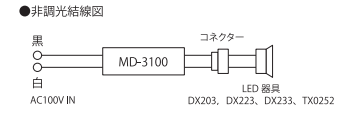

TX0252B20-30 [ブラック]
180lm AC2.2W
¥22,000(税別)

TX0252K20-30 [クロム]
195lm AC2.2W
¥22,000(税別)

3000K Ra80 20°

3000K Ra80 20°

- 本体：アルミニウム
- 仕上
  B：ブラック塗装
  K：クロムメッキ
- 重量：160g
- 位相調光対応（1～100%）
- PWM調光対応（5～100%）

2 Class

電源別置

位相制御

PWM

TX0252B20-30

TX0252K20-30

※調光器内蔵仕様も承っております。
詳しくは担当営業までお問い合わせ下さい。

- MD-3100 電源ユニット ¥7,000(税別)
- MD-1210 位相調光電源ユニット（1～100%） ¥12,000(税別)
- MD-1215 PWM調光電源ユニット（5～100%） ¥12,000(税別)
- MH-0110 延長ハーネス（1M） ¥1,600(税別)
- MH-0120 延長ハーネス（2M） ¥2,200(税別)
- MH-0130 延長ハーネス（3M） ¥2,800(税別)
- MH-0220 2灯用ハーネス（器具間1M） ¥2,200(税別)
- MH-0320 3灯用ハーネス（器具間1M） ¥3,200(税別)
- TRD-303LHA 位相調光器（MD-1210専用） ¥19,400(税別)
- DEP1015A PWM調光器[三路スイッチ]（MD-1215専用） ¥43,000(税別)
- DEP2015A PWM調光器[両切スイッチ]（MD-1215専用） ¥43,000(税別)

MD-3100
¥7,000(税別)
●電源電圧:AC100-200V
●接続台数:1～3台(直列)
●寸法:W202×D25×H29mm
●重量:115g

2 Class

ON / OFF

AC100-200V

- ●適合機種：DX203、DX212、DX223、DX233、TX0252
- ●1つの電源ユニットで灯具が3台まで接続可能です。
- ●コネクターを合わせ、直列に接続してください。
- ●灯具間隔を長くする場合は延長ハーネス(別売)をご使用ください。

MD-1210
¥12,000(税別)
●電源電圧:AC100V
●接続台数:1～3台
●寸法:W220×D40×H37mm
●重量:250g

2 Class

位相制御

AC100V

- ●適合機種：DX203、DX212、DX223、DX233、TX0252
- ●1つの電源ユニットで灯具が3台まで接続可能です。
- ●灯具間隔を長くする場合は延長ハーネス(別売)をご使用ください。

MD-1215
¥12,000(税別)
●電源電圧:AC100V
●接続台数:1～3台
●寸法:W220×D40×H37mm
●重量:250g

2 Class

PWM

AC100V

- ●適合機種：DX203、DX212、DX223、DX233、TX0252
- ●1つの電源ユニットで灯具が3台まで接続可能です。
- ●灯具間隔を長くする場合は延長ハーネス(別売)をご使用ください。

MDW-3112
¥9,000(税別)
●電源電圧:AC100-240V
●接続台数:1台
●寸法:W135×D36×H30mm
●重量:150g

2 Class

ON / OFF

軒下用

浴室用

AC100-240V

- ●適合機種：DX263、SX0251、SX0281
- ●1つの電源ユニットで灯具が1台まで接続可能です。
- ●DX20シリーズで電源-灯具間を長くする場合は延長ハーネス(別売)をご使用ください。

MD-3000
¥7,000(税別)
●電源電圧:AC100-200V
●接続台数:1台
●寸法:W202×D25×H29mm
●重量:115g

5 Class

ON / OFF

AC100-200V