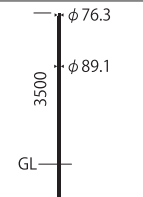

電源ユニット  
 ・重量:500g  
 ・寸法:W240×D47×H47mm

- ・本体: ステンレス
- ・仕上: ダークグレー塗装
- ・重量: 6.5kg
- ・アダプター別売

専用アダプター

**MAD-NMA81**  
 オープン価格

- ・適合ポール径: φ76.3
- ・仕上: ダークグレー塗装

ポール

**MP-8935**  
 オープン価格

- ・本体: 鋼管
- ・仕上: ダークグレー塗装
- ・適合ポール径: φ76.3
- ・ポール長: 3500mm