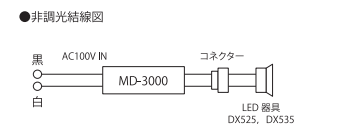

- ●適合機種：DX525、DX535
- ●1つの電源ユニットで灯具が1台まで接続可能です。
- ●コネクターを合わせ、直列に接続してください。
- ●電源-灯具間を長くする場合は延長ハーネス(別売)をご使用ください。