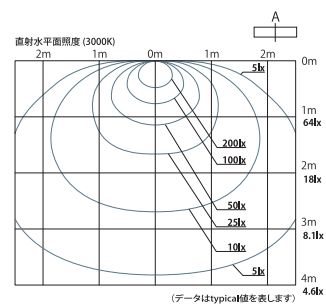

¥65,000( 税別)

- 消費電力：DC50W
- 器具光束：3940lm(3000K)
- 寸法：5014 mm
- 重量：900g

- ・軒下仕様 (製品本体：IP68 コネクター部分：IP67)
- ・最大連結長さ 6M (コネクター含む)
- ・最小曲半径 R=75mm
- ・コネクター径 最大 W7×H8.1mm
- ・カットピッチ 41.67mm
- ・PWM 調光対応

※片側コネクタ仕様対応 (受注品)  
 ※長さ変更、調色、RGB仕様対応可能 (受注品)  
 ※DALI、DMX、CASAMBI調光対応可  
 詳細はお問い合わせください。

LX1006W01-□□

① DL寸法 1=1014mm 3=3014mm  
 5=5014mm

② 色温度 27=2700K 30=3000K 35=3500K  
 40=4000K 60=6000K

器具全光束 (3000K 基準) (lm : %)

2700K	3000K	3500K	4000K	6000K
90%	100%	99%	99%	95%

[オプション]

- ・M1535 アルミレール (1M) ¥3,600( 税別)
- ・M1536 樹脂レール(透明) (1M) ¥3,600( 税別)
- ・M1537 取付クリップセット ¥1,200( 税別)
- ・M1538 固定クリップセット ¥3,600( 税別)