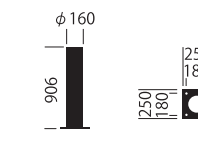

- ・本体：ステンレス
- ・仕上：ダークグレー塗装
- ・重量：1.5kg
- ・適合ボール径：φ160
- ・アダプター別売

**M-1635**  
専用アダプター  
オープン価格

- ・ボール高さ：906mm
- ・本体：アルミニウム
- ・仕上：ダークグレー塗装

**MPG-1610RS**  
ストレートボール  
オープン価格

**MPG-1610RB**  
ベースボール  
オープン価格