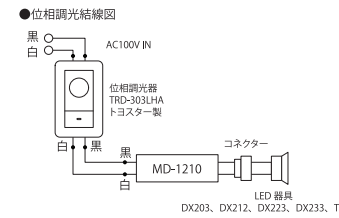

- ●適合機種：DX203、DX212、DX223、DX233、TX0252
- ●1つの電源ユニットで灯具が3台まで接続可能です。
- ●コネクターを合わせ、直列に接続してください。
- ●灯具間隔を長くする場合は延長ハーネス(別売)をご使用ください。

MD-1210
¥12,000(税別)
●電源電圧:AC100V
●接続台数:1～3台
●寸法:W220×D40×H37mm
●重量:250g

2 Class

位相制御

AC100V