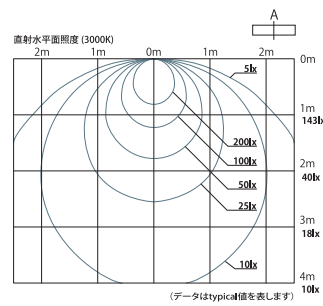

器具全光束 (3000K 基準) (lm : %)

色温度	2700K	3000K	3500K	4000K	6500K
光束利用率	97%	100%	112%	117%	109%

S : コネクタ横出し B : コネクタ下出し

※コネクタ線の下出し、横出し対応可。  
片側コネクタ仕様対応。(受注品)

**LX1004W01-□□**  
¥19,000( 税別)

- 消費電力 : DC10W
- 器具光束 : 636lm(3000K)
- 寸法 : 1012 mm
- 重量 : 300g