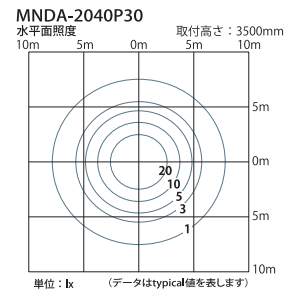

MND-4040F30 (灯具) +
MDW-0700-11 (電源)
3470lm AC48.5W
¥196,000(税別)