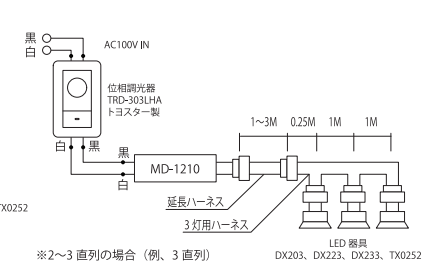

- ●適合機種：DX203、DX212、DX223、DX233、TX0252
- ●1つの電源ユニットで灯具が3台まで接続可能です。
- ●コネクターを合わせ、直列に接続してください。
- ●灯具間隔を長くする場合は延長ハーネス(別売)をご使用ください。

MD-1210
¥12,000(税別)
●電源電圧:AC100V
●接続台数:1～3台
●寸法:W220×D40×H37mm
●重量:250g

2 Class

位相制御

AC100V