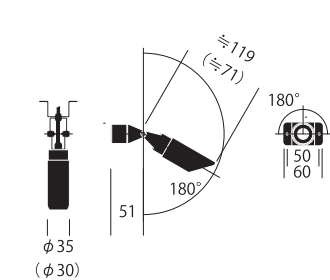

※カッコ内は遮光フードを取り外した寸法です。

※カッコ内は遮光フードを取り外した寸法です。